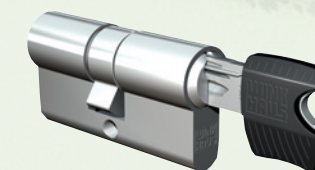

Always precise **WINKHAUS**

keyTec RPE

Das intelligente Schließsystem
für Ihr Eigenheim.

Das moderne Schließsystem.

keyTec RPE. Intelligent in Technik und Design.

Vielseitig und sicher – heute und in Zukunft.

keyTec RPE von Winkhaus ist das innovative System für die einzelgesicherte Schließung. Ein neuartiger Kopierschutz gibt Ihnen die Gewissheit, dass nur befugte Personen einen Nachschlüssel anfertigen können. Dies wird erreicht durch eine speziell ausgeprägte Rippe am Schlüssel, die im Schließzylinder durch eine Sperrkugel abgefragt wird.