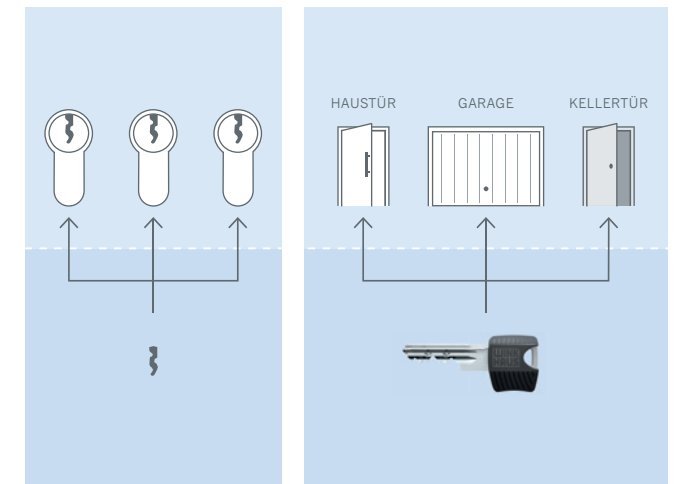

Clever bis ins Detail

- + Griffiger Schlüssel aus Neusilber mit hochwertigem Kunststoff
- + Modernes Schlüsseldesign
- + Schlüsselkappen in verschiedenen Farben erhältlich
- + Handlich und elegant

Mit einer Gleichschließung öffnen Sie mit einem Schlüssel alle Türen; hier das Beispiel eines Einfamilienhauses.