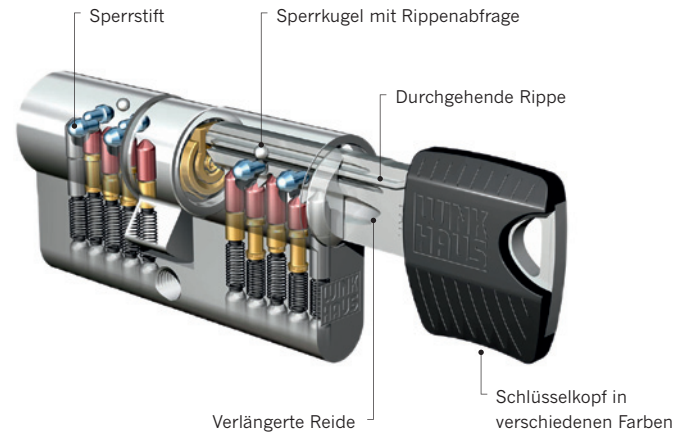

Always precise **WINKHAUS**

keyTec RPE

Das intelligente Schließsystem
für Ihr Eigenheim.

Das moderne Schließsystem.

keyTec RPE. Intelligent in Technik und Design.

Vielseitig und sicher – heute und in Zukunft.

keyTec RPE von Winkhaus ist das innovative System für die einzelgesicherte Schließung. Ein neuartiger Kopierschutz gibt Ihnen die Gewissheit, dass nur befugte Personen einen Nachschlüssel anfertigen können. Dies wird erreicht durch eine speziell ausgeprägte Rippe am Schlüssel, die im Schließzylinder durch eine Sperrkugel abgefragt wird.

Komfort: klasse.

Mit dem System **keyTec RPE** lässt sich anspruchsvolle Schließtechnik jetzt auch flexibel und wirtschaftlich in Eigenheimen, Ladenlokalen und kleineren Unternehmen realisieren. Im täglichen Einsatz überzeugt es durch sein unkompliziertes und zuverlässiges Handling: für alle Türen nur noch einen Schlüssel (s. Grafik). Freuen Sie sich auf komfortable Zeiten.

Perfekt für Ihr Eigenheim.

Technische Features

- + Neues, zum Patent angemeldetes Profil
- + Technischer Kopierschutz am Schlüssel
- + Lange Schlüsselreihe für moderne Schutzbeschläge
- + Optimierte Schlüsselspitze für besseren Einführkomfort
- + Serienmäßiger Pickingschutz
- + Sperrkugel mit Rippenabfrage
- + 5-Stift-System mit bis zu 8 Radialstiften