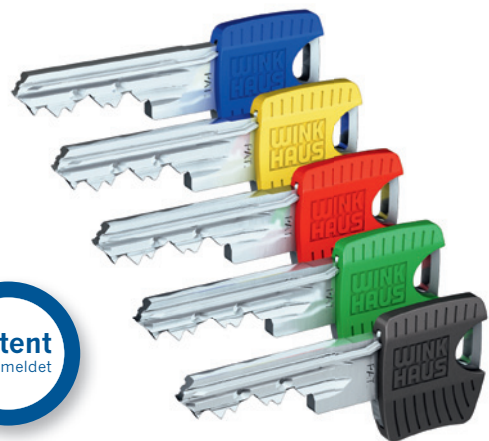

keyTec RPE. Das moderne Schließsystem.

Das Angebot an mechanischen Schließsystemen ist unüberschaubar. Gibt es überhaupt ein modernes System, das speziell für Eigenheime zu empfehlen ist? Ja, hier ist es: Das neue Schließsystem keyTec RPE von Winkhaus.

Ein Schließsystem, wie für Sie gemacht.

Mit **keyTec RPE** erfüllt Winkhaus speziell die Bedürfnisse von privaten Bauherren und Hausbesitzern. Alle Türen auf dem Grundstück einschließlich Tor, Garage, Haus und Nebengebäude lassen sich auf Wunsch mit einem einzigen Schlüssel öffnen. Schlüsselchaos? Das war einmal!

Clever und komfortabel.

Neben gleichschließenden Zylindern können Sie auch Einzelschließungen in Ihr Hauskonzept einbeziehen, z.B. für Räume, zu denen nicht jeder Zutritt haben soll – wie Werkzeugraum, Heizungskeller o.Ä. Für die leichte Unterscheidung Ihrer Schlüssel können Sie Schlüsselkappen in attraktiven Farben wählen – ideal auch, um die Schlüssel Ihrer einzelnen Familienmitglieder zu kennzeichnen. So behalten Sie immer den Überblick.

keyTec RPE von Winkhaus ist das innovative System für die einzelgesicherte Schließung. Ein neuartiger Kopierschutz gibt Ihnen die Gewissheit, dass nur befugte Personen einen Nachschlüssel anfertigen können. Dies wird erreicht durch eine speziell ausgeprägte Rippe am Schlüssel, die im Schließzylinder durch eine Sperrkugel abgefragt wird.