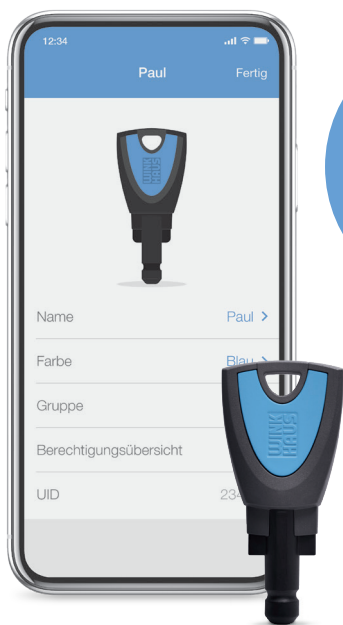

Einfach. Flexibel. Smart.

Mit blueCompact beginnt Ihr Smart Home bereits an Ihrer Haustür. Elektronische Schließsysteme bieten viele Vorteile, indem Sie individueller, flexibler und einfacher – auch nachträglich – von Ihnen selbst zu konfigurieren sind. Sie bieten außerdem volle Kontrolle und Übersicht über das gesamte Schließsystem.

blueCompact ist ideal für smarte Eigenheime, aber auch für kleinere Betriebe. Entdecken Sie alle Vorteile elektronischer Schließsysteme mit dem neusten Highlight von Winkhaus.