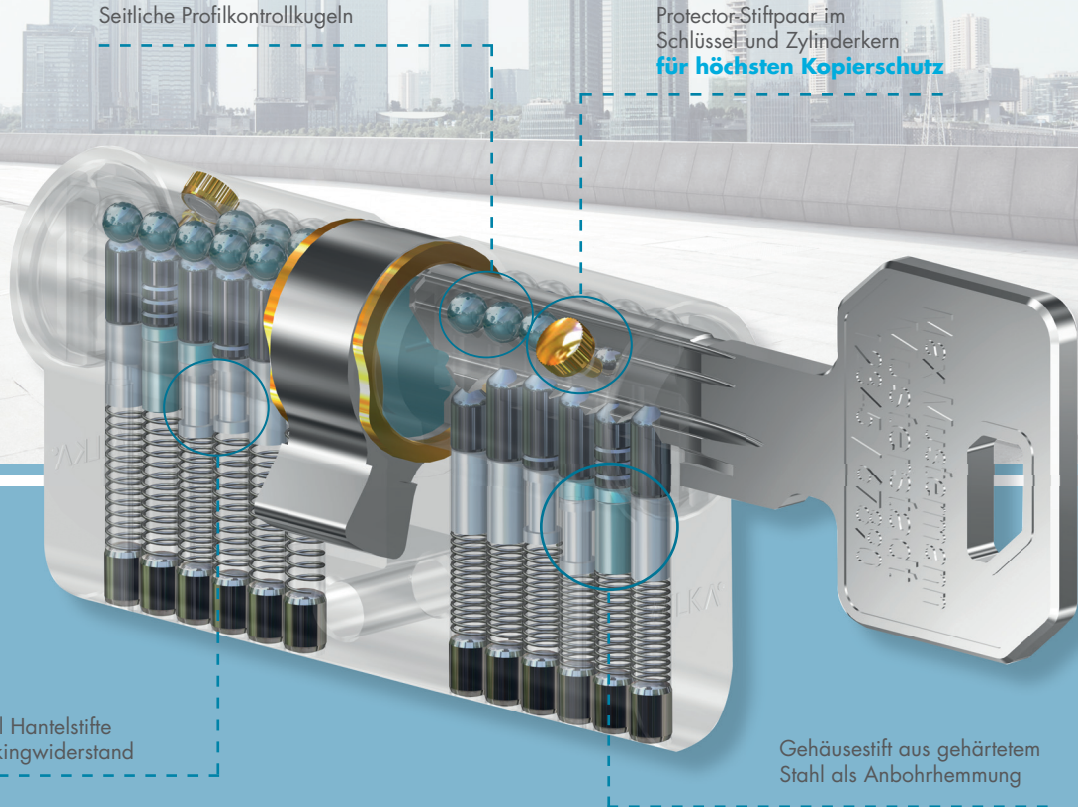

- Patentschutz bis 2036
- Schlüsselkopierschutz
- Schlüssel ausschließlich über den autorisierten Fachhandel
- Zylinder nach DIN 18252/DIN EN 1303
- Sicherungskarte
- Erhöhter Bohr- und Ziehschutz optional
- Abreißspanne optional
- Kombination mit elektronischen Zylindern optional

Einzelschließung
Carat S1