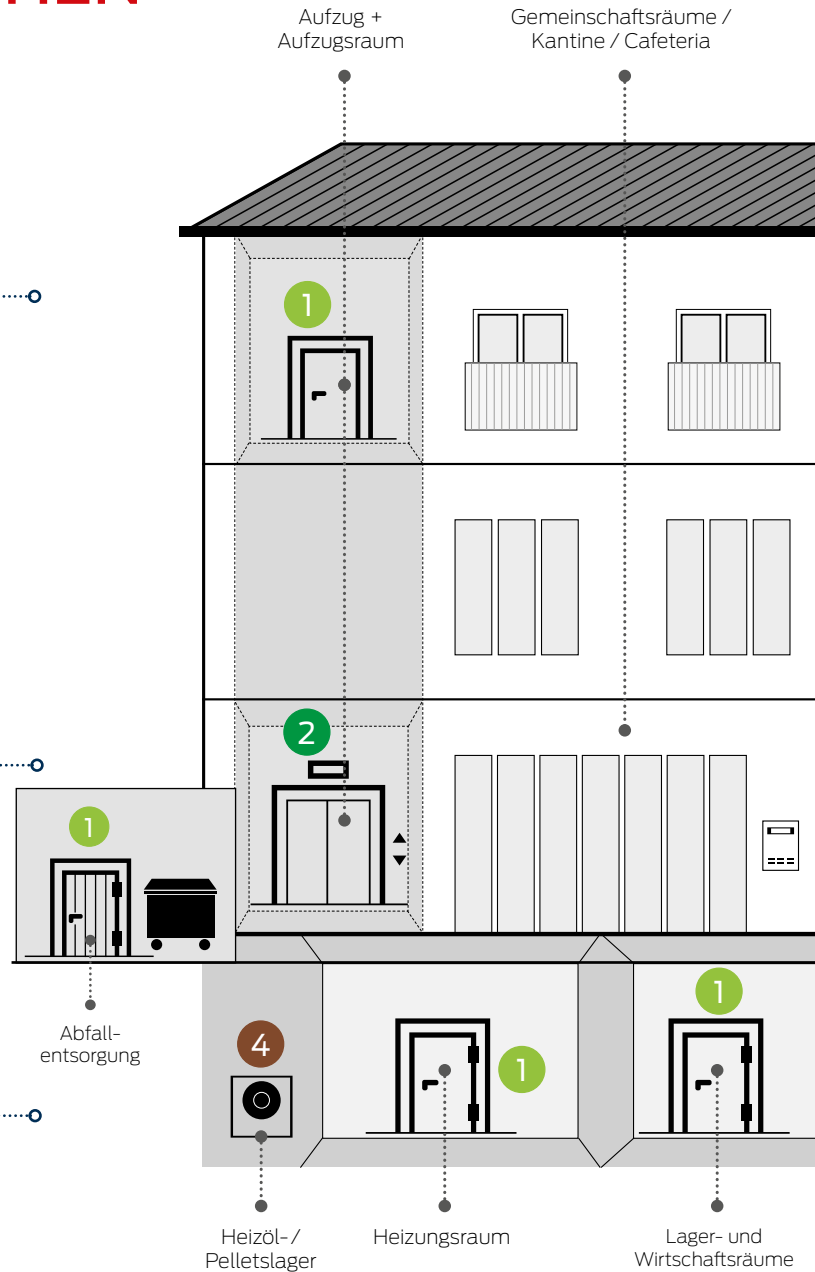

SCHUTZ VOR DIEBSTAHL

- Immer sicher verschlossen:
- ❖ Wohneinheiten und Pflegestationen
 - ❖ Verwaltungs- und Betriebsräume

BRANDGEFÄHRDETE RÄUME SICHERN

Besserer Schutz z.B. für Heizungsraum, Heizöl- / Pellets-lager, Aufzugsmaschinenraum.
Schnittstelle zur Brandmeldeanlage ist möglich.

SICHERHEITSSCHRÄNKE

- ❖ Schützen Sie Medikament-, Archiv- und Spindschränke mit digitalen Halbzylindern vor unberechtigtem Öffnen.
- ❖ Alle Schließvorgänge werden protokolliert.

DIGITALE SCHLIESSPRODUKTE:

1
Digitaler Schließzylinder

2
Digitales SmartRelais

3
Digitaler Türbeschlag SmartHandle

4
Digitales Vorhängeschloss

„SCHLÜSSELVERWALTUNG“

- Die Zutrittsrechte werden mit Hilfe der Locking-System-Management-Software durch den Facility Manager vergeben. Änderungen können Sie durch die Übertragung der Informationen auf die Transponder oder Schließprodukte einspeisen.