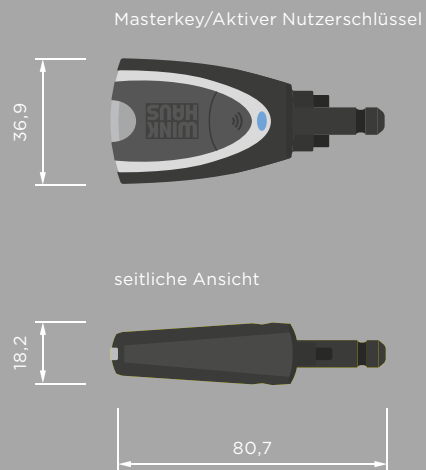

blueCompact: Jedes Teil passt ins System.

blueCompact besteht aus mehreren Komponenten, die optimal aufeinander abgestimmt sind und individuell für jedes Gebäude zusammengestellt werden. So kann man sich sicher sein, dass Winkhaus immer die beste Lösung für jede Situation bereit hält.

Alle Zylinder können auf den nächsten 5mm Schritt verlängert werden (beidseitig bei Doppelzylindern; auf der Außenseite bei Halbzylindern) und passen sich so optimal der jeweiligen Tür an.

Beispiel:
Ein Zylinder soll für die Bestellung ausgemessen werden. An der Tür Außenseite wird ein Maß von 43 mm und an der Innenseite ein Maß von 29 mm gemessen. Es muss folgende Zylinderlänge bestellt werden: Zylinderlänge 45 (A) | 30 (B)