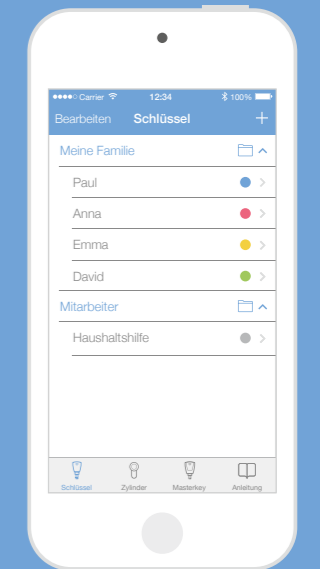

bluecompact.com

Das Schließsystem mit der App
blueCompact

App mit einem
Klick starten.

Das System im
Handumdrehen aktivieren.

Alle Funktionen werden
Schritt für Schritt erklärt.

Jeder Schlüssel und Zylinder
unter Ihrer Kontrolle.

Berechtigungen schnell
vergeben und entziehen.

Alle Schließereignisse
übersichtlich im Blick.

Das komplette System
ganz einfach verwalten.

Verschiedene Tutorial-Videos
jederzeit abrufbar.

Einfach. Flexibel. Smart.