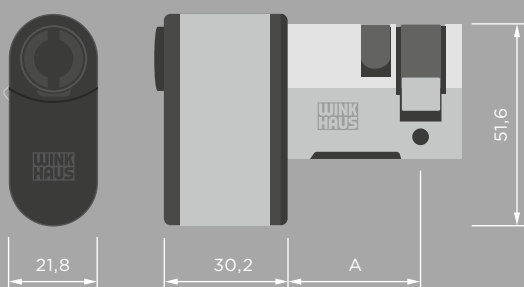

Profil-Halbzylinder Typ BO 22

	A (in mm)	
Grundlänge	32,4	
mögliche Verlängerung	35	
	40	
	⋮	
	+5