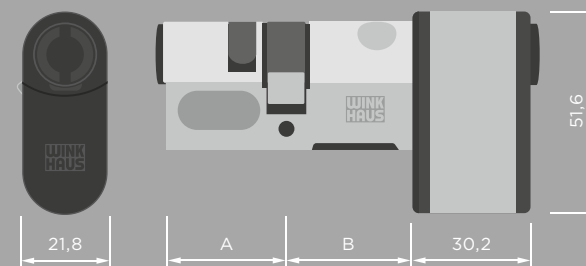

A (in mm)	B (in mm)
Grundlänge	30,7	30,7
mögliche Verlängerung	35	35
	40	40
	⋮	⋮
	+5	+5

Profil-Doppelzylinder Typ BO 21