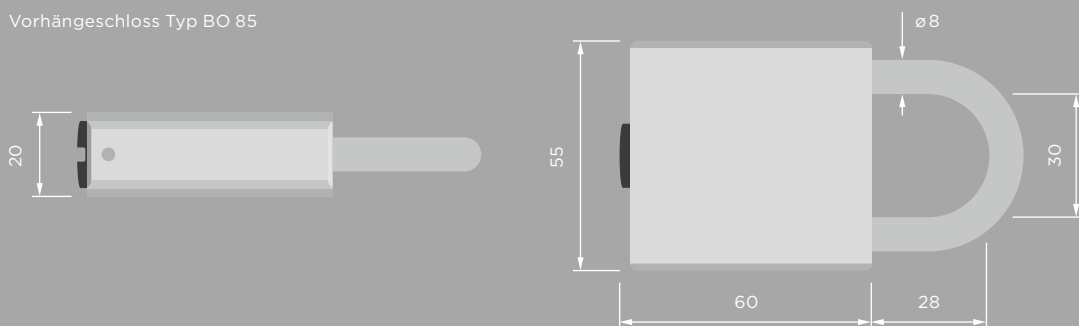

Vorhängeschloss Typ BO 85

A = Tür Außenseite | B = Tür Innenseite