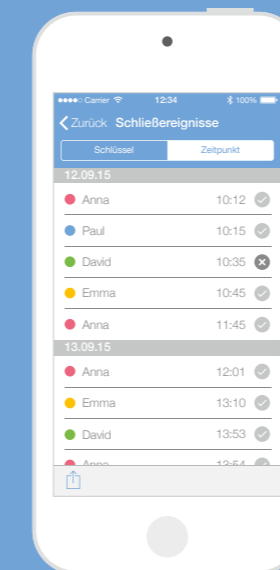

bluecompact.com

Das Schließsystem mit der App
blueCompact

App mit einem
Klick starten.

Das System im
Handumdrehen aktivieren.

Alle Funktionen werden
Schritt für Schritt erklärt.

Jeder Schlüssel und Zylinder
unter Ihrer Kontrolle.

Berechtigungen schnell
vergeben und entziehen.

Alle Schließereignisse
übersichtlich im Blick.

Das komplette System
ganz einfach verwalten.

Verschiedene Tutorial-Videos
jederzeit abrufbar.

Einfach. Flexibel. Smart.