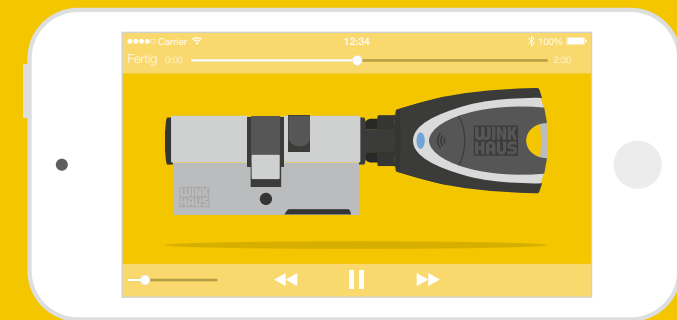

Einfaches System, leicht erklärt.

Etwas, was uns leicht fällt, macht uns auch in den meisten Fällen mehr Spaß. Dieses Prinzip kennen wir schon von klein auf und haben es bei blueCompact als Grundlage gesetzt.

Denn blueCompact wurde in erster Linie entwickelt, um die speziellen Anforderungen an ein anwenderfreundliches Schließsystem zu erfüllen. Aber wir lassen natürlich niemanden mit der Funktionsvielfalt allein. Wir haben ein Tutorial-Konzept erstellt, das den Nutzer Schritt für Schritt durch die Erstinstallation leitet.

Und auch anschließend hat jeder die Möglichkeit, sich die Funktionen immer wieder per Video erklären zu lassen. Das Ganze ist in der App integriert, so dass die Anleitungen immer verfügbar sind.