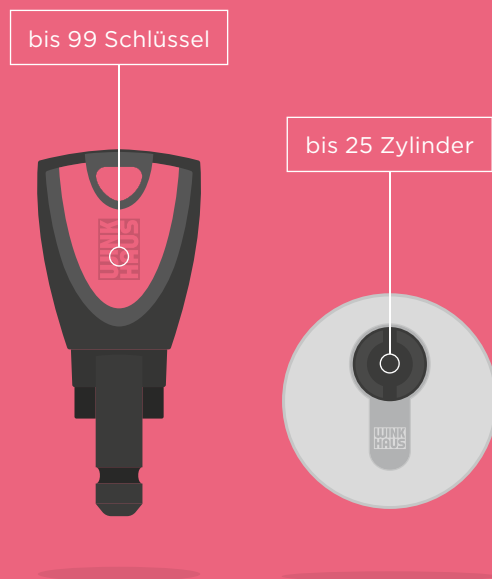

System mit Wachstumspotential

Alles, was wächst, benötigt auch Raum um sich zu entfalten. blueCompact gestattet diesen Raum und wächst ganz einfach mit, wenn sich das Gebäude oder die Räumlichkeiten vergrößern.

Das flexible und weitsichtige Schließsystem überzeugt nicht nur durch seine technologischen Fertigkeiten, sondern auch durch nutzerfreundliche Komponenten. Die Zylinder haben nämlich die gleiche Form, wie herkömmliche Schließzylinder und lassen sich daher fast immer ganz leicht ohne Techniker einbauen.

Falls dann Arbeitsräume oder Zuhause erweitert werden, wird auch das Schließsystem nachträglich ganz unkompliziert den räumlichen Gegebenheiten angepasst. Denn blueCompact ist auf bis zu 99 Schlüssel und 25 Zylinder erweiterbar. Auch bei einem Umzug können Sie das komplette System einfach mitnehmen.

blueCompact im Vergleich

Wenn man blueCompact mit den klassischen, mechanischen Schließsystemen vergleicht, wird man schnell erkennen, dass Komfort und Nutzerfreundlichkeit mit Sicherheit und langfristiger Kostenersparnis einhergehen. Das System bietet seinem Nutzer also ein echtes Rundum-Sorglos-Paket.

	Mechanisches Schließsystem	blueCompact
Eingangssicherung	✓	✓
Zutrittsorganisation	✓	✓
Kostenneutrale Berechtigungsänderungen		✓
Protokollierung der Schließereignisse		✓
Benennung der Türen und Schlüssel		✓
Einfacher und direkter Zugriff auf Anleitung		✓
Planungsfreiheit und Übersichtlichkeit		✓
Modernes und innovatives Design		✓