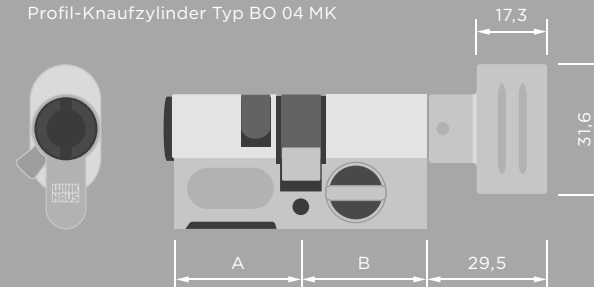

A (in mm)	B (in mm)
Grundlänge	30,7	30,7
mögliche Verlängerung	35	35
	40	40
	⋮	⋮
	+5	+5

Profil-Knaufzylinder Typ BO 04 MK