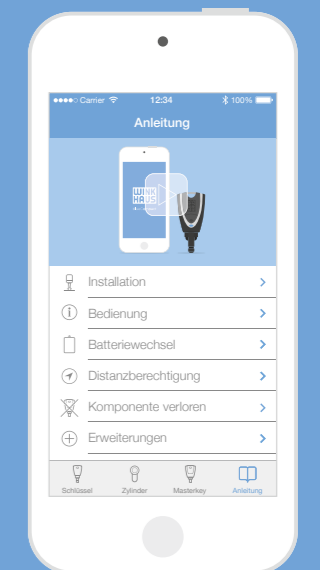

bluecompact.com

Das Schließsystem mit der App
blueCompact

App mit einem
Klick starten.

Das System im
Handumdrehen aktivieren.

Alle Funktionen werden
Schritt für Schritt erklärt.

Jeder Schlüssel und Zylinder
unter Ihrer Kontrolle.

Berechtigungen schnell
vergeben und entziehen.

Alle Schließereignisse
übersichtlich im Blick.

Das komplette System
ganz einfach verwalten.

Verschiedene Tutorial-Videos
jederzeit abrufbar.

Einfach. Flexibel. Smart.