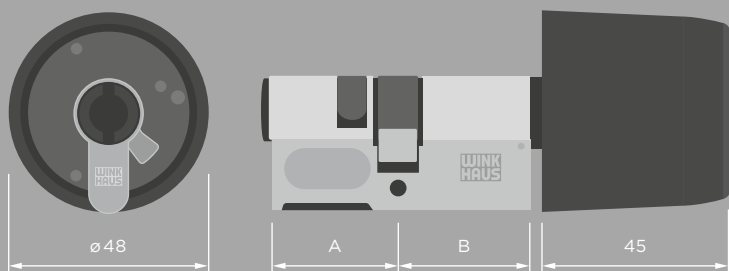

Profil-Halbzylinder Typ BO 02

	A (in mm)	
Grundlänge	30,7	
mögliche Verlängerung	35	
	40	
	⋮	
	+5	

Profil-Halbzylinder Typ BO 22

	A (in mm)	
Grundlänge	32,4	
mögliche Verlängerung	35	
	40	
	⋮	
	+5	

Profil-Knaufzylinder Typ BO 04