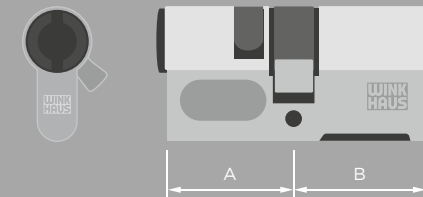

Profil-Doppelzylinder Typ BO 01