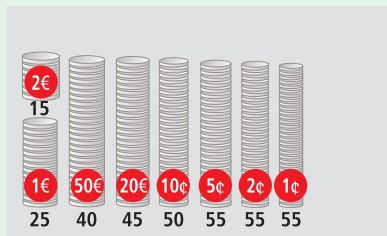

Einteilung Münzen:
ZK 7250 EURO
ZK 2257 EURO
ZE 250/251 EURO

Stück