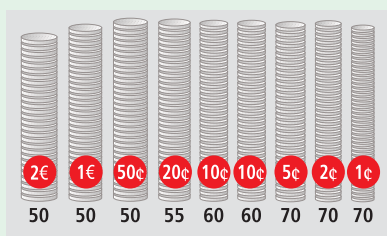

Artikel	VK*	EAN	B x T x H
	€	40 03482...	mm
ZK 2257 EURO	36,90	28730 9	255 x 200 x 75
ZK 2307 EURO	46,50	28740 8	330 x 235 x 75

Artikel	VK*	EAN	B x T x H
	€	40 03482...	mm
ZE 250 EURO	17,90	24660 3	253 x 194 x 65
ZE 300 EURO	19,90	24670 2	326 x 228 x 65

ZE 250 EURO: passend für Geldkassetten Business 7250 und Office 2257
ZE 300 EURO: passend für Geldkassetten Business 7300 und Office 2307

Artikel	VK*	EAN	B x T x H
	€	40 03482...	mm
ZE 251 EURO	9,90	24680 1	249 x 146 x 50
ZE 301 EURO	13,90	24690 0	326 x 167 x 50

Einteilung Münzen:
ZK 7250 EURO
ZK 2257 EURO
ZE 250/251 EURO

Stück

Einteilung Geldscheine:
ZK 7250 EURO
ZK 2257 EURO
ZE 250 EURO

Einteilung Münzen:
ZK 7300 EURO
ZK 2307 EURO
ZE 300/301 EURO

Stück

Einteilung Geldscheine:
ZK 7300 EURO
ZK 2307 EURO
ZE 300 EURO