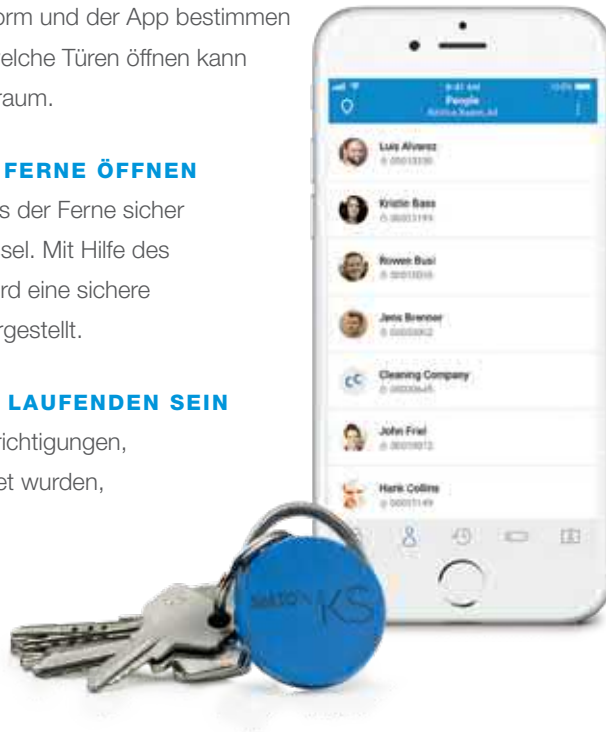

EIN SCHLÜSSEL FÜR UNENDLICH VIELE TÜREN

Verabschieden Sie sich von mechanischen Schlüsseln und schweren Schlüsselbündeln. Mit dem SALTO KS Tag haben Sie alle Zutrittsberechtigungen bei sich - auch für mehrere Systeme.

INDIVIDUELLE ZUTRITTSRECHTE FESTLEGEN

Mit der Online-Plattform und der App bestimmen Sie individuell, wer welche Türen öffnen kann und in welchem Zeitraum.

TÜREN AUS DER FERNE ÖFFNEN

Sie können Türen aus der Ferne sicher öffnen - ohne Schlüssel. Mit Hilfe des SALTO KS Codes wird eine sichere Datenverbindung hergestellt.

IMMER AUF DEM LAUFENDEN SEIN

Sie erhalten Benachrichtigungen, welche Türen geöffnet wurden, wann und von wem.

FUNKTIONSWEISE

Zutrittskontrolle in Echtzeit - auch von unterwegs.

SALTOKS.COM UND APP

Das Portal zu Ihrem SALTO KS System: Hier können Sie von Ihrem Computer oder Ihren Mobilgeräten aus Türen öffnen, Zutrittsgruppen erstellen, Nutzer verwalten und sehen, wer Zutritt zu Ihren Gebäuden hatte.

IQ

Der IQ ist das Herzstück eines SALTO KS Systems. Er verbindet sich auf unterschiedliche Weisen mit der Online-Plattform und der App (WLAN, PoE, M2M-Mobilfunk) und via Zigbee/Bluetooth mit den SALTO KS Türkomponenten.