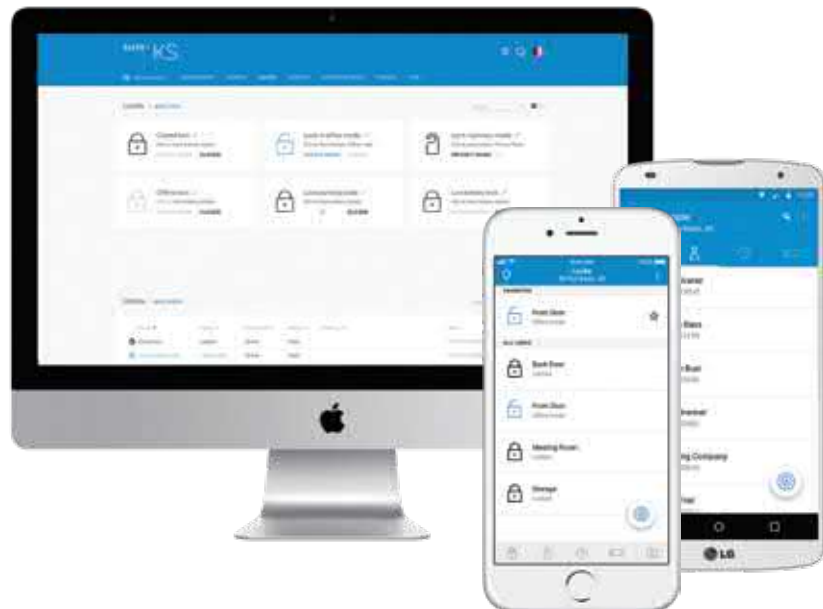

KOMFORTABLE VERWALTUNG

IHR SALTO KS KONTO

In Ihrem SALTO KS Konto können Sie bestimmen, wer wann wohin darf. Erstellen Sie Nutzerprofile, weisen Sie den Nutzern Tags zu oder sperren Sie sie. Und legen Sie fest, welche Türen von wem an welchen Tagen und in welchem Zeitraum geöffnet werden dürfen.

FERNÖFFNUNG FÜR JEDE TÜR

BENACHRICHTIGUNGEN UND ALARME

SICHERHEIT AUF BANKEN-NIVEAU

JEDE PLATTFORM

Sie können Ihre SALTO KS Zutrittslösung von unterschiedlichsten Endgeräten aus bedienen: Smartphone, Tablet und PC. Sie benötigen lediglich eine Internetverbindung.

SICHERHEIT

Jederzeit in Echtzeit den Überblick behalten und sofort eingreifen können, wenn nötig.

MIT ALLEN TÜREN GLEICHZEITIG KOMMUNIZIEREN IQ

Der IQ 2.0 verbindet sich über 2G-, 3G- oder 4G-Mobilfunk mit der SALTO Cloud. Es gibt ihn auch in einer WLAN- und PoE-Version sowie mit Ethernet-Anbindung. Mit den elektronischen Türkomponenten kommuniziert der IQ 2.0 via ZigBee/Bluetooth.