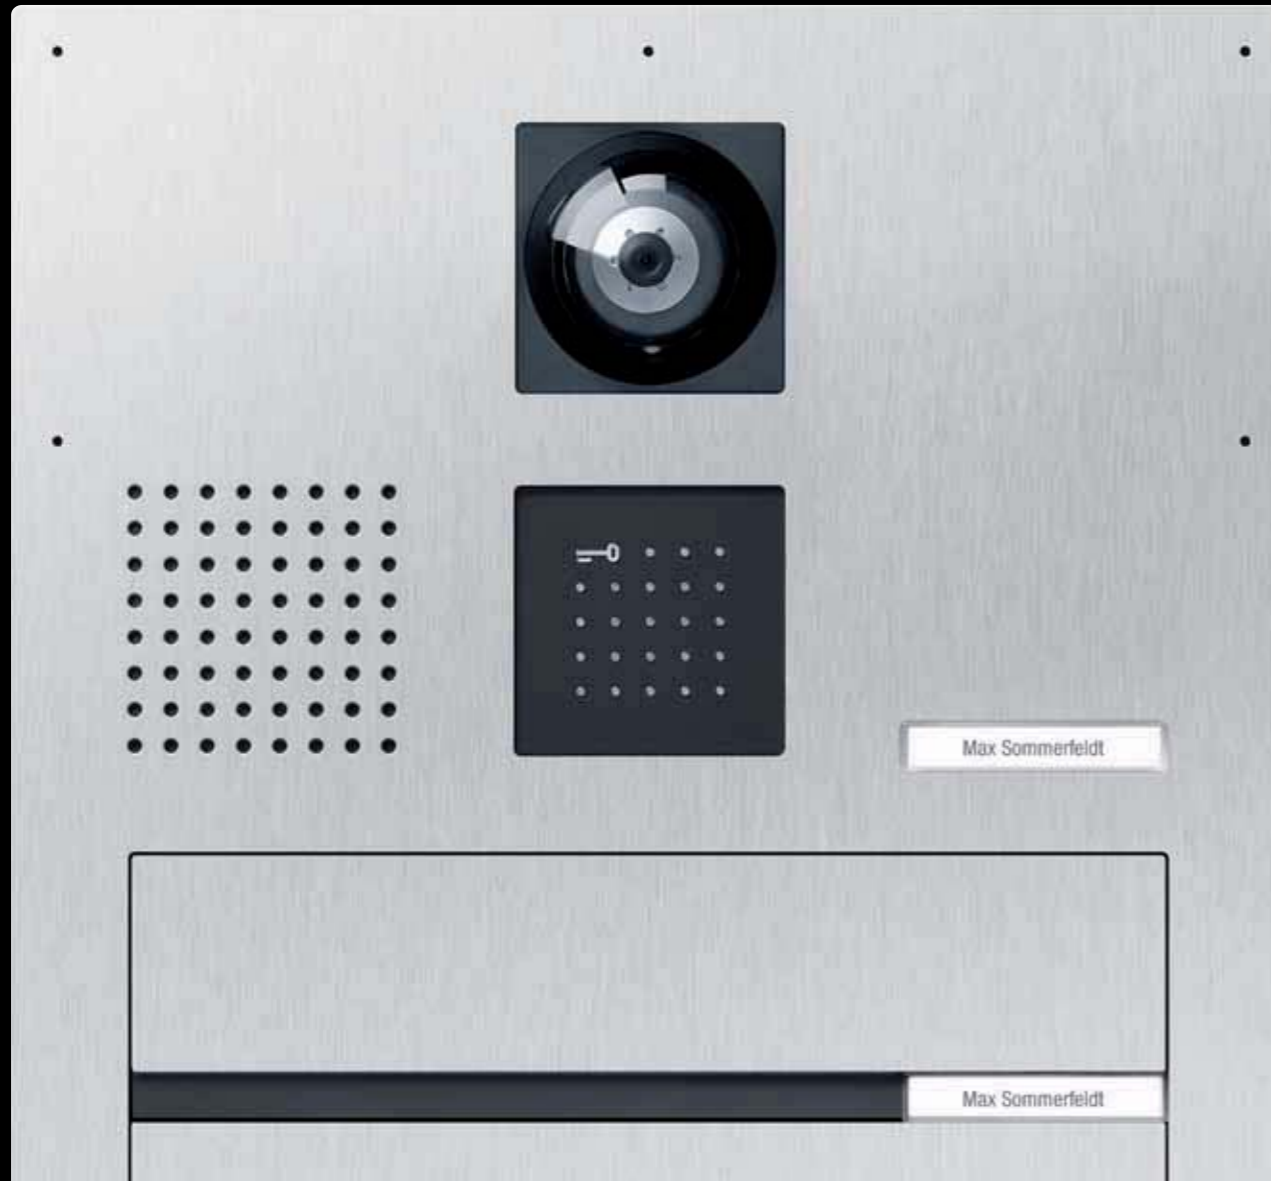

SSS SIEDLE

Besser sehen.
Die Video-Systeme von Siedle.

Außen wachsam.

Innen komfortabel.

Hören ist gut. Sehen ist sicherer. Besser als die Frage „Wer ist da?“ ist der unbestechliche eigene Blick. Eine Videoüberwachung bedeutet gegenüber der herkömmlichen Sprechanlage einen erheblichen Zugewinn an Sicherheit und Komfort. Umso besser, wenn sie sich so variabel integrieren und gestalten lässt wie mit den Systemen von Siedle.

Außen steht Ihnen die gesamte Systemvielfalt von Siedle zur Verfügung. Innen haben Sie die Wahl zwischen verschiedenen Modellreihen, die über ganz unterschiedliche Stärken verfügen.

Außen wachsam.

Brillant. Die Video-Panels.

Für höchste Ansprüche an die Bildwiedergabe: Die Video-Panels zeigen das Türbild auf einem Monitor mit 17,8 Zentimetern (7 Zoll) Bildschirmdiagonale. Typisch für Siedle sind die einfache, sichere Bedienung und die enorme Gestaltungsvielfalt im Individualdesign.

Bewährt. Die Haustelefone.

Bild anschauen, Hörer abnehmen, sprechen, Tür öffnen, auflegen: Einfacher geht es nicht.

Beweglich. Siedle Scope.

Blick vor die Tür und Verbindung zur Welt: Siedle Scope ist Video-Sprechstelle und Festnetztelefon in einem Gerät – mobil und schnurlos. Das Eine für alles.