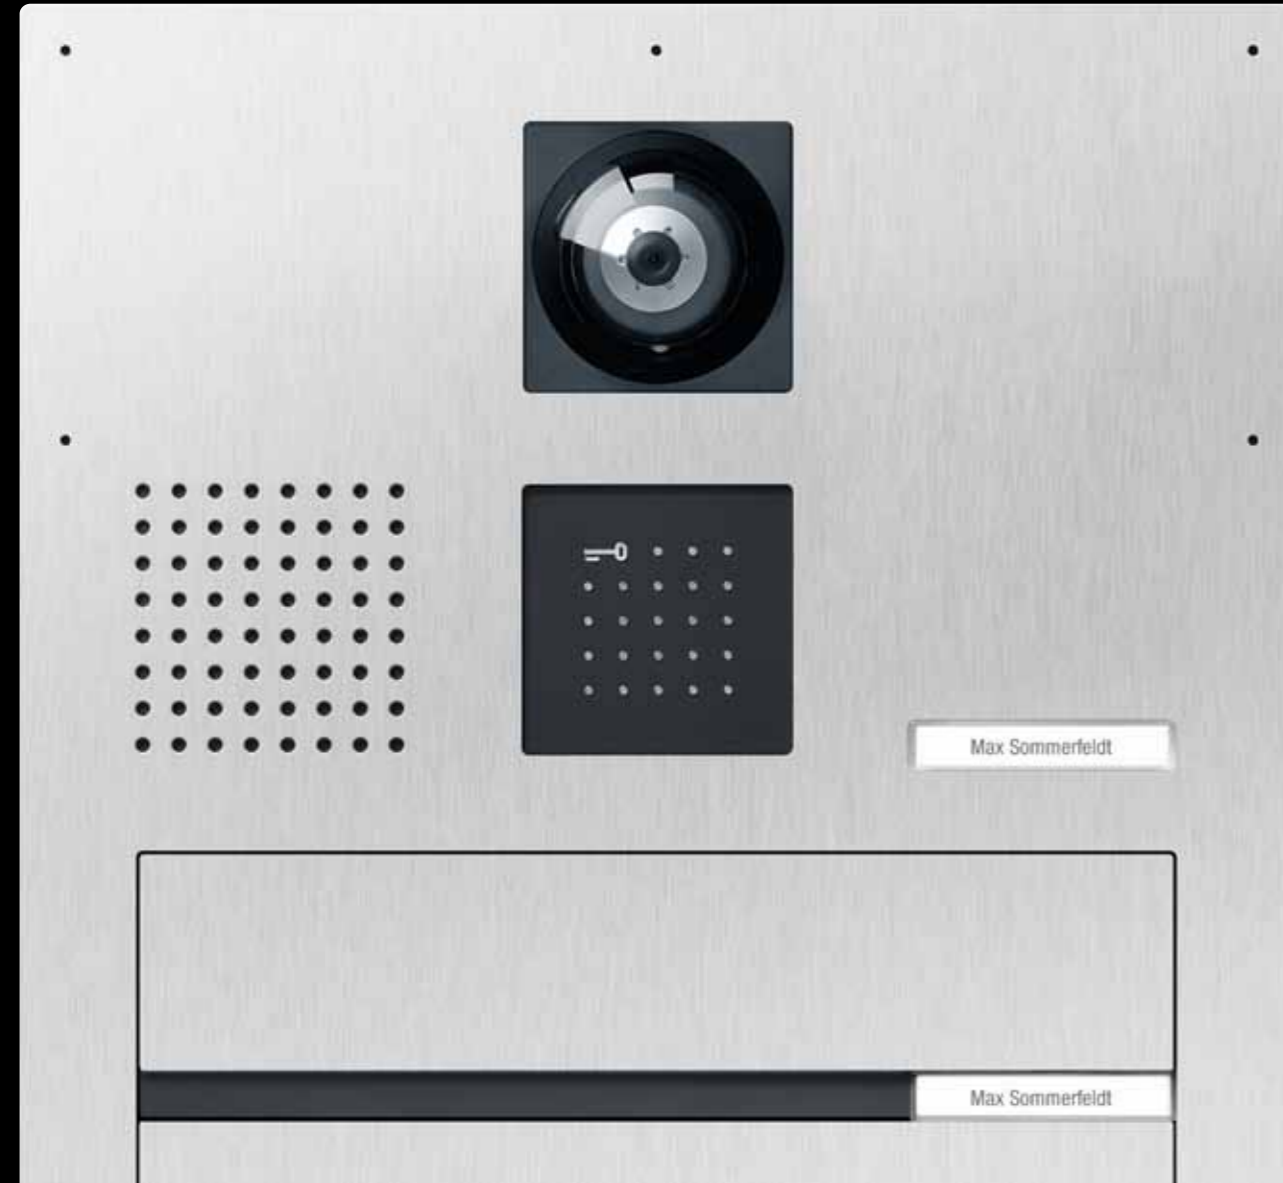

SSS SIEDLE

Besser sehen.
Die Video-Systeme von Siedle.

Außen wachsam.

Innen komfortabel.

Hören ist gut. Sehen ist sicherer. Besser als die Frage „Wer ist da?“ ist der unbestechliche eigene Blick. Eine Videoüberwachung bedeutet gegenüber der herkömmlichen Sprechanlage einen erheblichen Zugewinn an Sicherheit und Komfort. Umso besser, wenn sie sich so variabel integrieren und gestalten lässt wie mit den Systemen von Siedle.

Außen steht Ihnen die gesamte Systemvielfalt von Siedle zur Verfügung. Innen haben Sie die Wahl zwischen verschiedenen Modellreihen, die über ganz unterschiedliche Stärken verfügen.

Außen wachsam.

Brillant. Die Video-Panels.

Für höchste Ansprüche an die Bildwiedergabe: Die Video-Panels zeigen das Türbild auf einem Monitor mit 17,8 Zentimetern (7 Zoll) Bildschirmdiagonale. Typisch für Siedle sind die einfache, sichere Bedienung und die enorme Gestaltungsvielfalt im Individualdesign.

Bewährt. Die Haustelefone.

Bild anschauen, Hörer abnehmen, sprechen, Tür öffnen, auflegen: Einfacher geht es nicht.

Beweglich. Siedle Scope.

Blick vor die Tür und Verbindung zur Welt: Siedle Scope ist Video-Sprechstelle und Festnetztelefon in einem Gerät – mobil und schnurlos. Das Eine für alles.