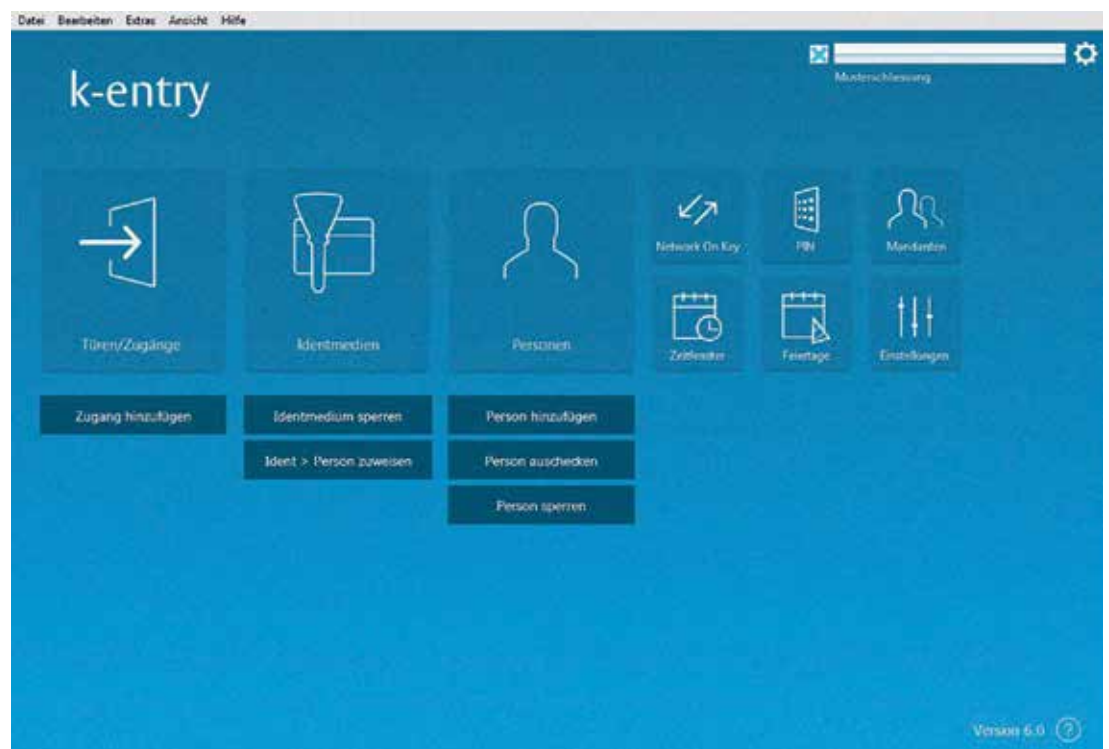

Transparenz und Sicherheit vereint: k-entry® verwaltet jede Anlage

Sie benötigen für die Verwaltung Ihrer Integra Zutrittslösung nur eine Software: k-entry®. Damit können Sie Ihre bestehende mechanische Anlage genauso managen wie Ihre digitale Lösung. Ganz egal, wie umfangreich Sie Ihre

Anlage aufbauen oder erweitern, Sie können alles mit nur einer Software verwalten.

Für noch mehr Flexibilität ist Integra Online von unterwegs aus auch bequem per App steuerbar.

Zeitsparend, übersichtlich und selbsterklärend:

- Darstellung im Gebäudeplan
- Übersichtliches Hauptmenü