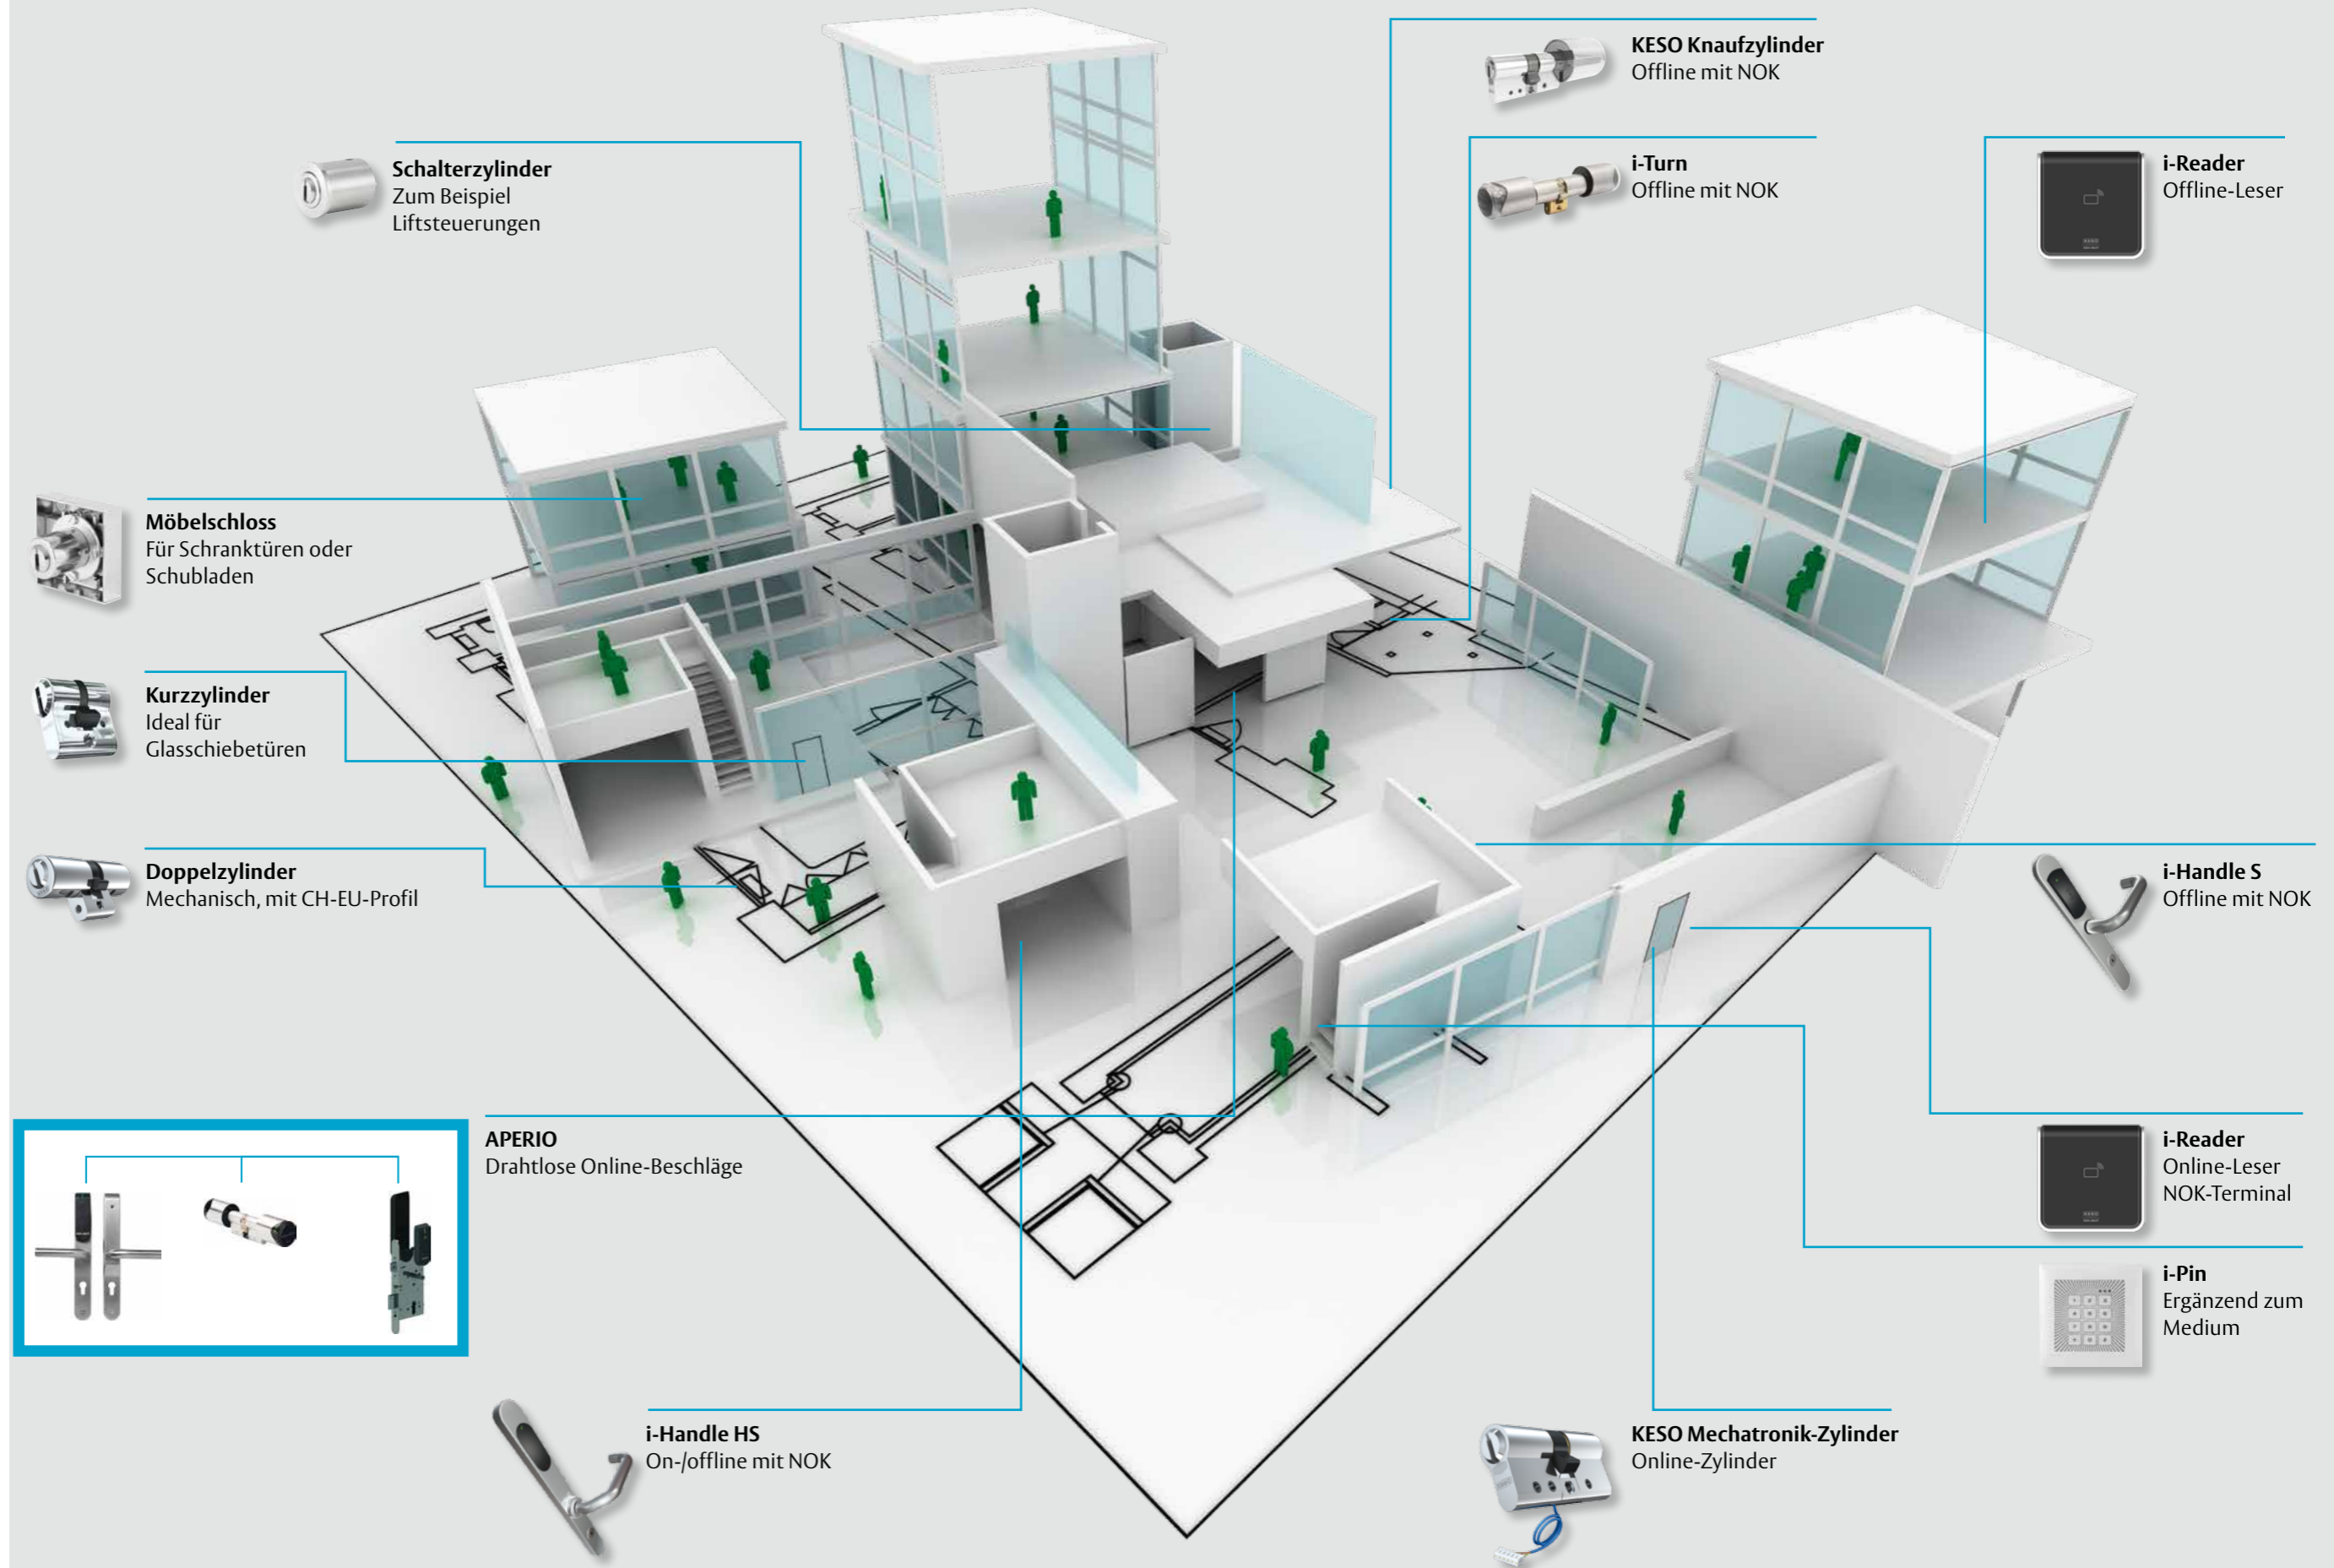

Mechanische und mechatronische Komponenten greifen nahtlos ineinander.