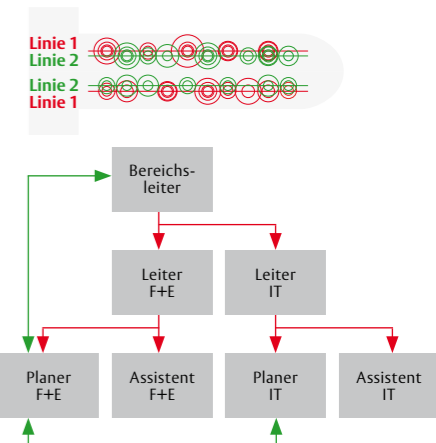

Intelligenter Schlüssel

Der Schlüssel beinhaltet mechanische und mechatronische Technologien und bietet so entscheidende Vorteile. Mechanische Eigenschaften bilden die Basis und können jederzeit mit mechatronischen Komponenten erweitert werden. Der Schlüssel integriert bis zu zwei verschiedene RFID-Technologien. Somit können Sie gleichzeitig die Zutrittskontrolle und beispielsweise eine Alarmanlage über den Schlüssel steuern.

Kontrollierte Zutritte

Mit der Bohrlinienverschiebung organisieren Sie Ihre Schliessplanung in zwei Dimensionen. Die erste Dimension kann Hierarchien, die zweite Strukturen und Prozesse abbilden. So wird sichergestellt, dass einmal definierte Zutrittsrechte sich auch auf Dauer dem tatsächlichen Betriebsablauf anpassen. Mit der benutzerfreundlichen Software k-entry® registrieren Sie Ereignisse, steuern Zutritte zentral oder dezentral und haben so die umfassende Kontrolle.