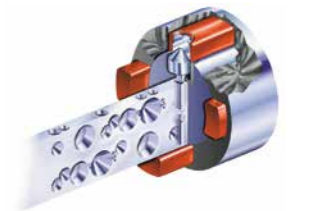

CrNi HRC 65 CrNi-Stahlzylinder mit Ziehschutzrotor, gehärteten Bolzen und geschmiedetem Stahlsteg für höchsten Angriffswiderstandswert erschweren Fremdzugriffe auf Ihre Anlage um ein Vielfaches.

Klare Organisation

1

2

3

4

- 1 Patentiertes Frontprofil
- 2 Zuhaltestifte auf 3 Linien
- 3 Anlagenspezifische Sicherheitskarte
- 4 Omega-Federstift

FÜR NACHHALTIGE SICHERHEIT

KESO 4000S Ω

Die integrierte und voll skalierbare Lösung für Ihr(e) Gebäude