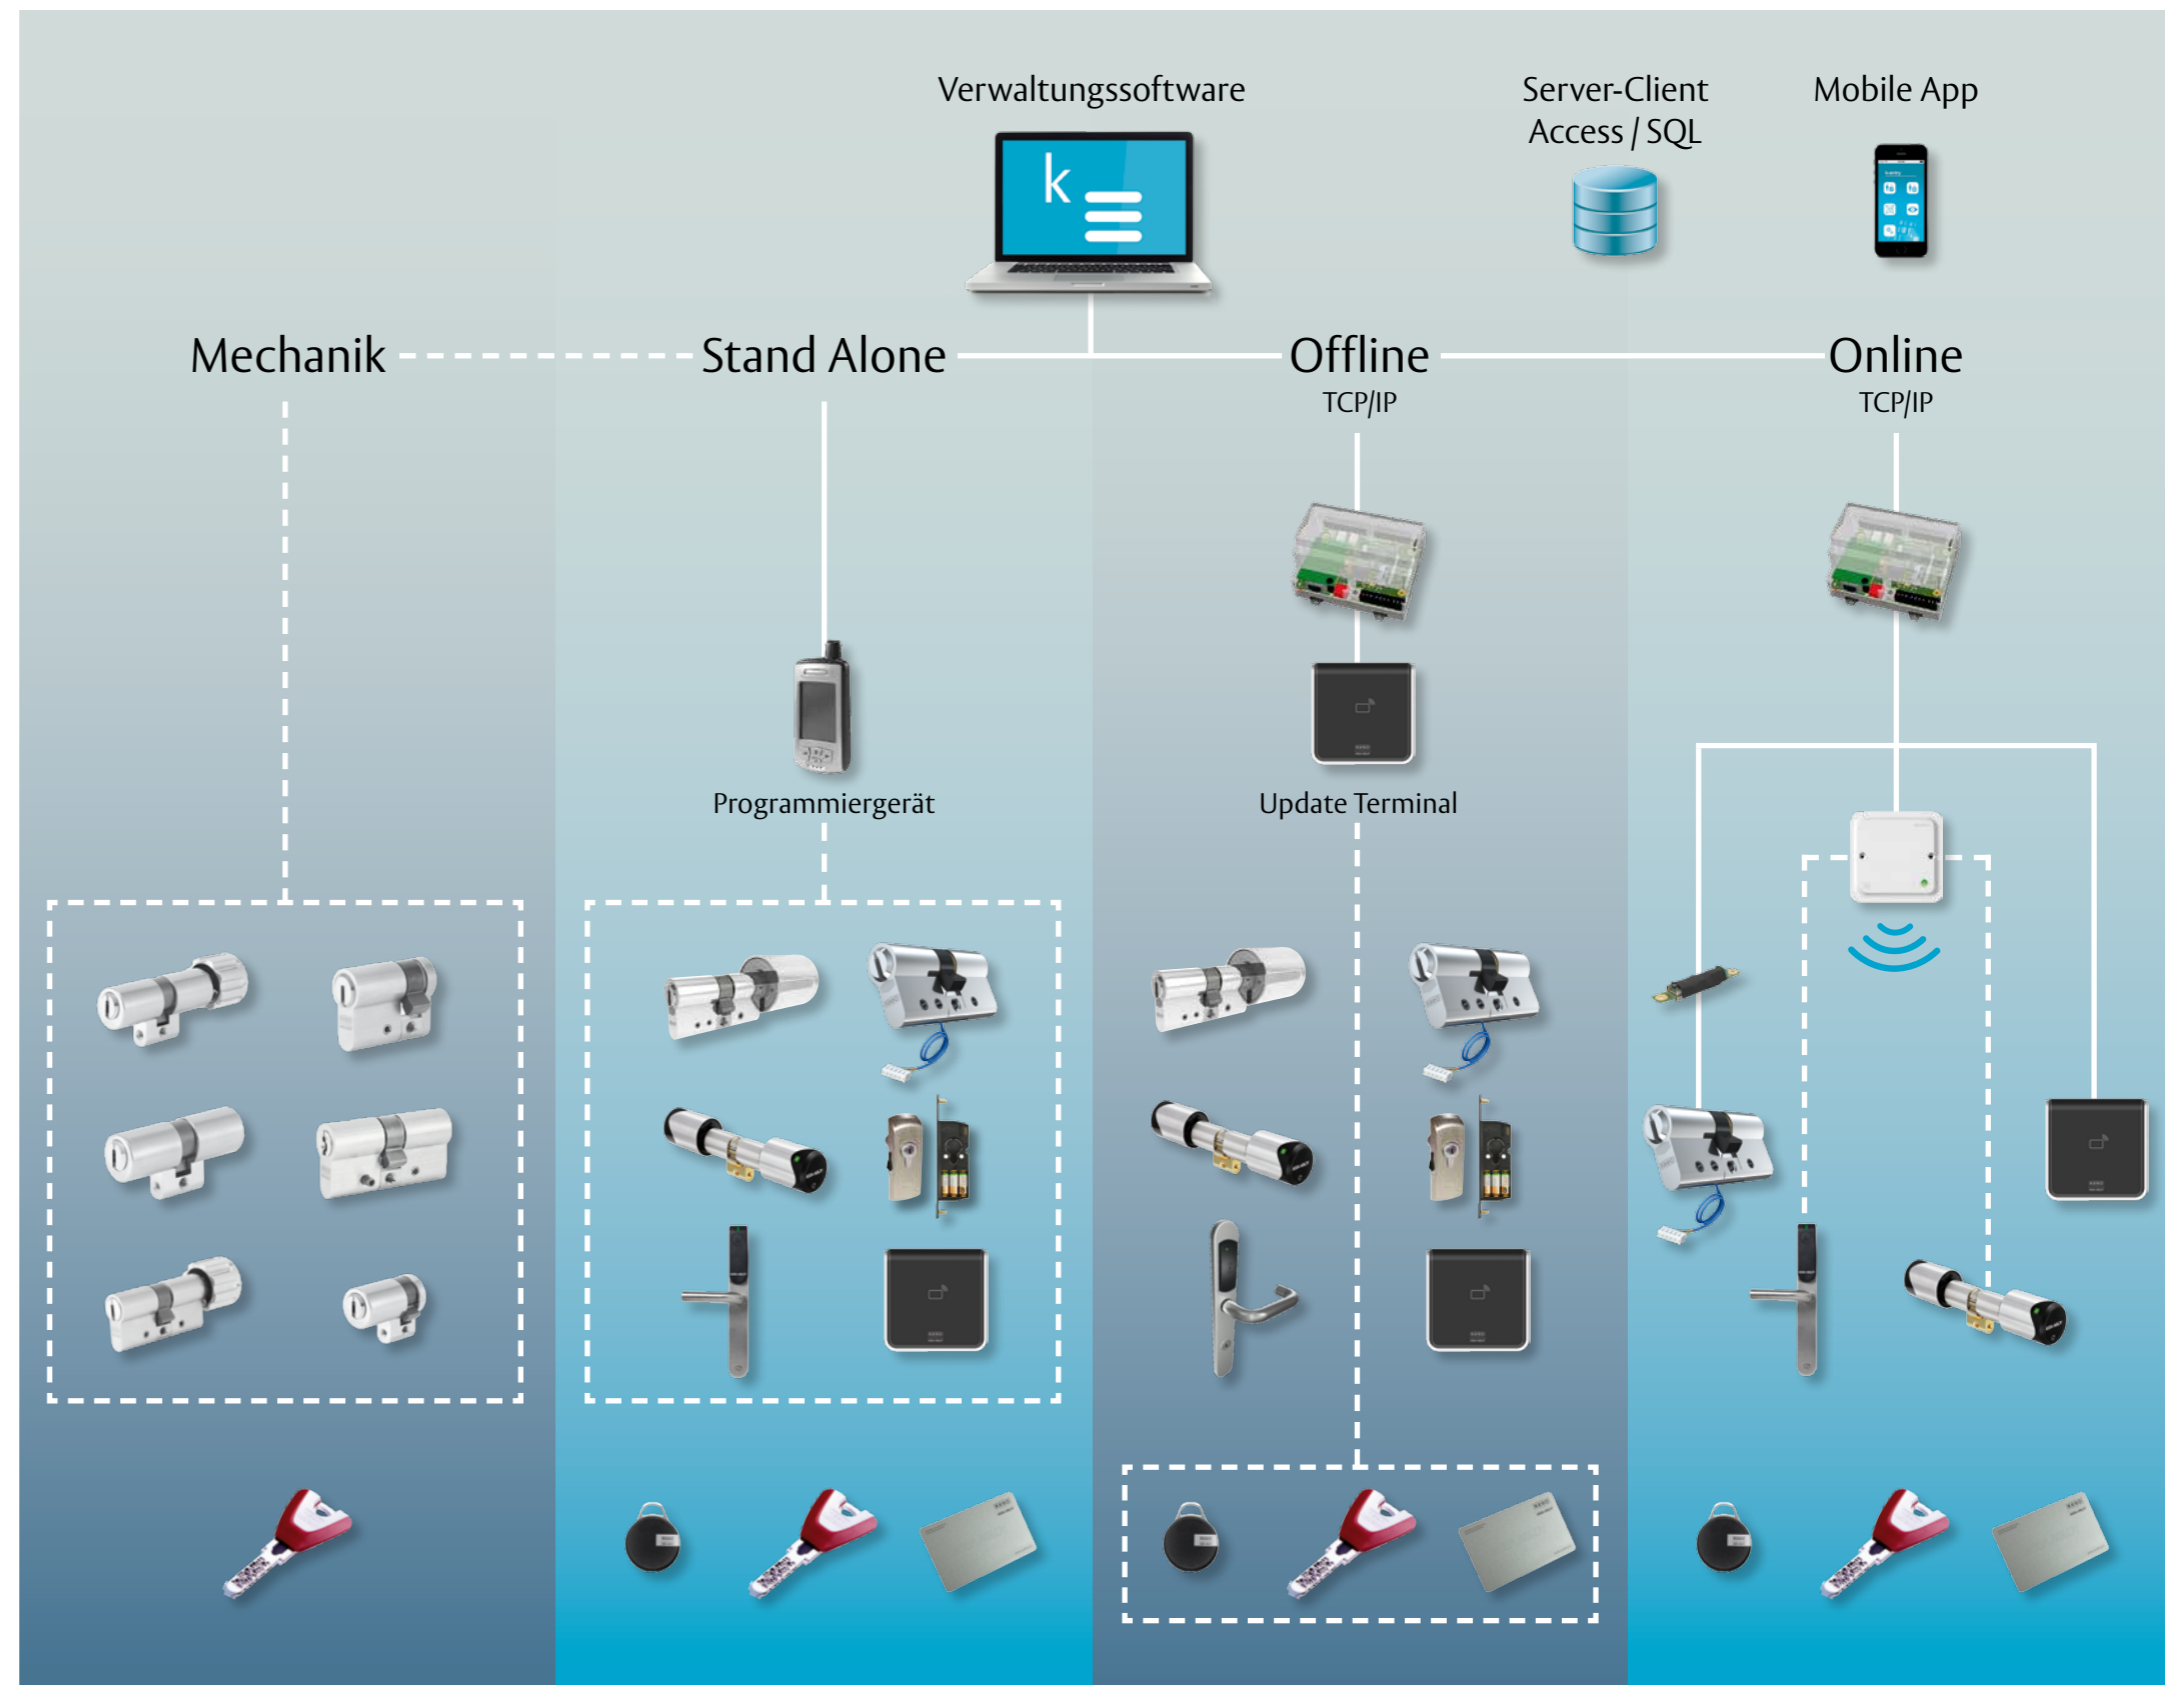

Die integrierte und voll skalierbare Lösung für Ihr(e) Gebäude

Durchgängig modular: Die KESO Systemtechnik ermöglicht das perfekte Zusammenspiel von Schliessanlage und mechatronischen Lösungen – sei es Stand Alone, Offline oder Online. Nutzen Sie alle Vorteile – auch in Kombination – und ganz gemäss Ihren Zielen in den Bereichen Objektschutz und Personenfluss.

Über die voll skalierbare, einfach zu bedienende Software k-entry® können Sie Ihre Gebäudeanwendung planen, verwalten und kontrollieren. Ein Upgrade auf höhere Funktionalität ist dank dem modular aufgebauten Softwarekonzept jederzeit flexibel möglich.

Key Facts Systeme

- Voll integrierte Schliessanlage mit Systemgarantie
- Online, Offline und Stand Alone in einem System
- Breites Produktportfolio von Beschlägen bis zu mechatronischen Zylindern
- Wirelesstechnologie für Online-komponenten

Key Facts k-entry® (Software)

- Ein Programm für alle Systeme
- Übersichtliche Schlüsselverwaltung
- Individualisierbare Ansicht
- Drag&Drop-Funktionalität
- Flexible Erweiterungsoptionen
- Mobile Client für iOS