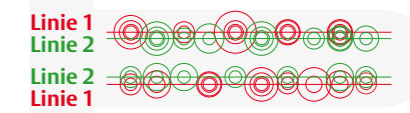

«Wirtschaftlichkeit, Risikofreiheit, Komfort und Bequemlichkeit mit System.»

Schliessplanung mit Flexibilität, Technologie mit Qualität und Systematik mit Sinn

Verschiebung der Bohrlinien

Der Linierversatz auf dem KESO 4000S Omega Schlüssel ist einzigartig. Er ermöglicht mehr Kombinatorik, mehr Bohrvarianten und dadurch eine bessere Organisation.