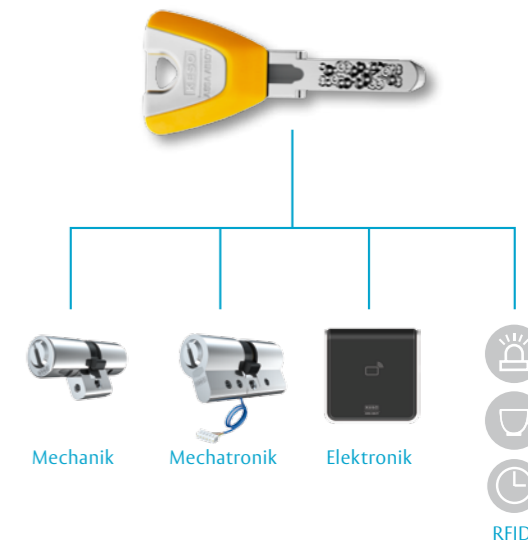

Breitestes Sortiment

KESO 4000S Omega integriert einfach alles: beinahe 300 verschiedene Zylindertypen und unterschiedliche Zylinderprofile innerhalb der gleichen Schliessung. Von rein mechanischen Lösungen bis hin zum umfassenden mechatronischen System. Vom generellen Hauptzugang über sensible Bereiche, etwa IT-Räume, bis zu persönlichen Schliessungen wie Bürotüren oder allen Arten von Schränken.