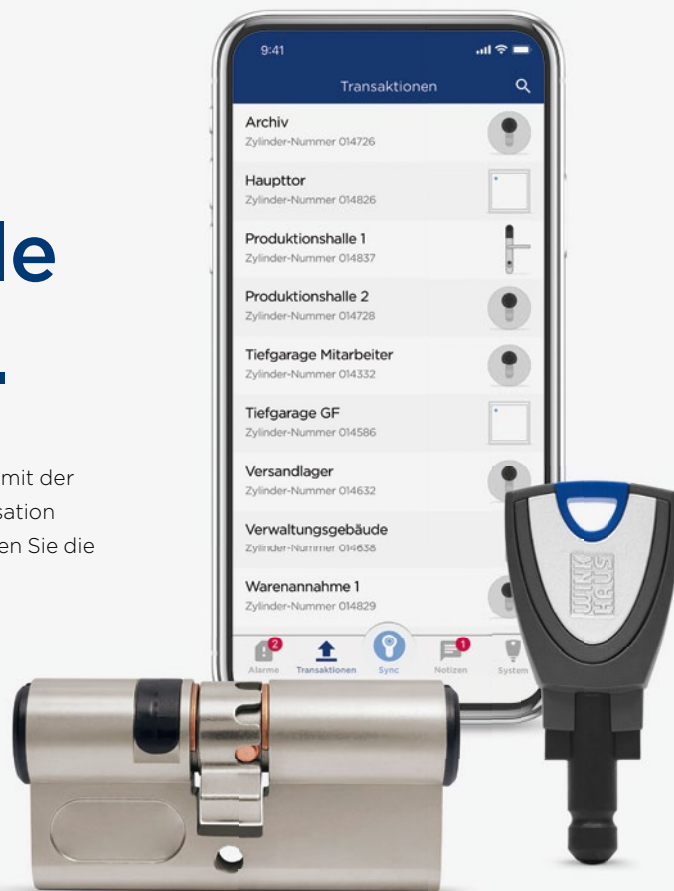

Eine weitere Komponente bildet die Feststellanlage. Eine Feststellanlage (FSA) ist eine Einrichtung zum Arretieren von Brandschutz-/Rauchschutztüren zwischen den Brandabschnitten und sorgt im Brandfall dafür, dass Türen automatisch geschlossen werden.

BEI EINEM GEBÄUDEBRAND SIND  
RAUCH UND GIFTIGE GASE DIE GRÖSSTE  
GEFAHR FÜR DEN MENSCHEN.

blueSmart.  
**Kontrolle  
 ist alles.**

Wer, wann, wo Zutritt erhält - mit der elektronischen Zutrittsorganisation blueSmart von Winkhaus haben Sie die volle Kontrolle.