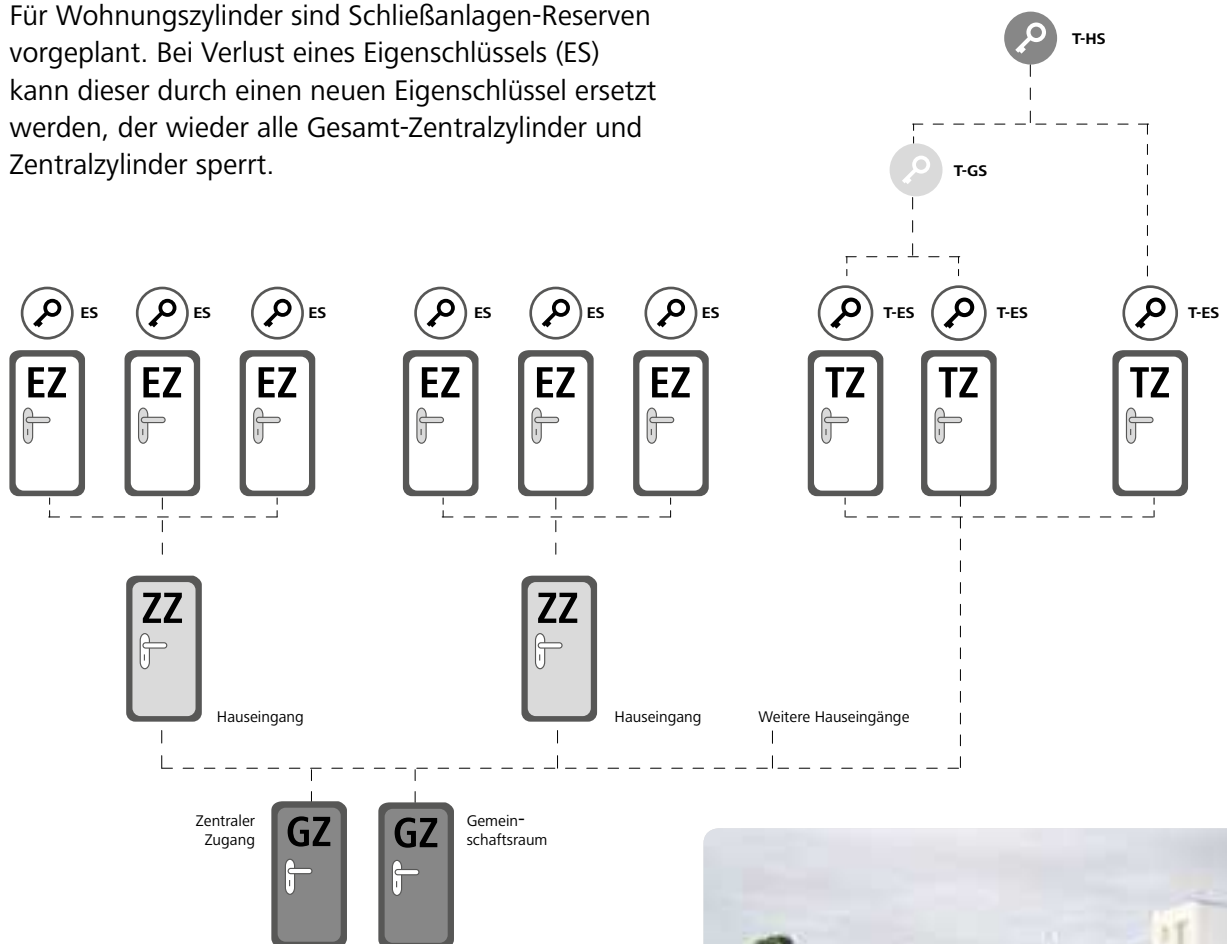

### Schalterzylinder

betätigen Steuerungselemente wie z.B. in Liftanlagen.

### Hebelzylinder

In Vitrinen und Kästen oder als Zwangssperre zur sicheren Schlüsselausgabe.

# MCS. Schließanlagen & Struktur

Schließpläne erarbeitet EVVA mit seinen Projektpartnern seit beinahe 100 Jahren mit viel Know-how und großem Erfolg.

MCS ist ideal für anspruchsvoll strukturierte Schließanlagen mit einem hohen Anspruch an Perfektion und Sicherheit. Insbesondere bei Objekten, bei denen hochsensible und unwiederbringliche Werte geschützt werden müssen, wie in Forschungseinrichtungen, Krankenhäusern und Regierungsgebäuden, ist MCS das richtige System.

## Beispiel Wohnhausanlage

Für Wohnungszylinder sind Schließanlagen-Reserven vorgeplant. Bei Verlust eines Eigenschlüssels (ES) kann dieser durch einen neuen Eigenschlüssel ersetzt werden, der wieder alle Gesamt-Zentralzylinder und Zentralzylinder sperrt.