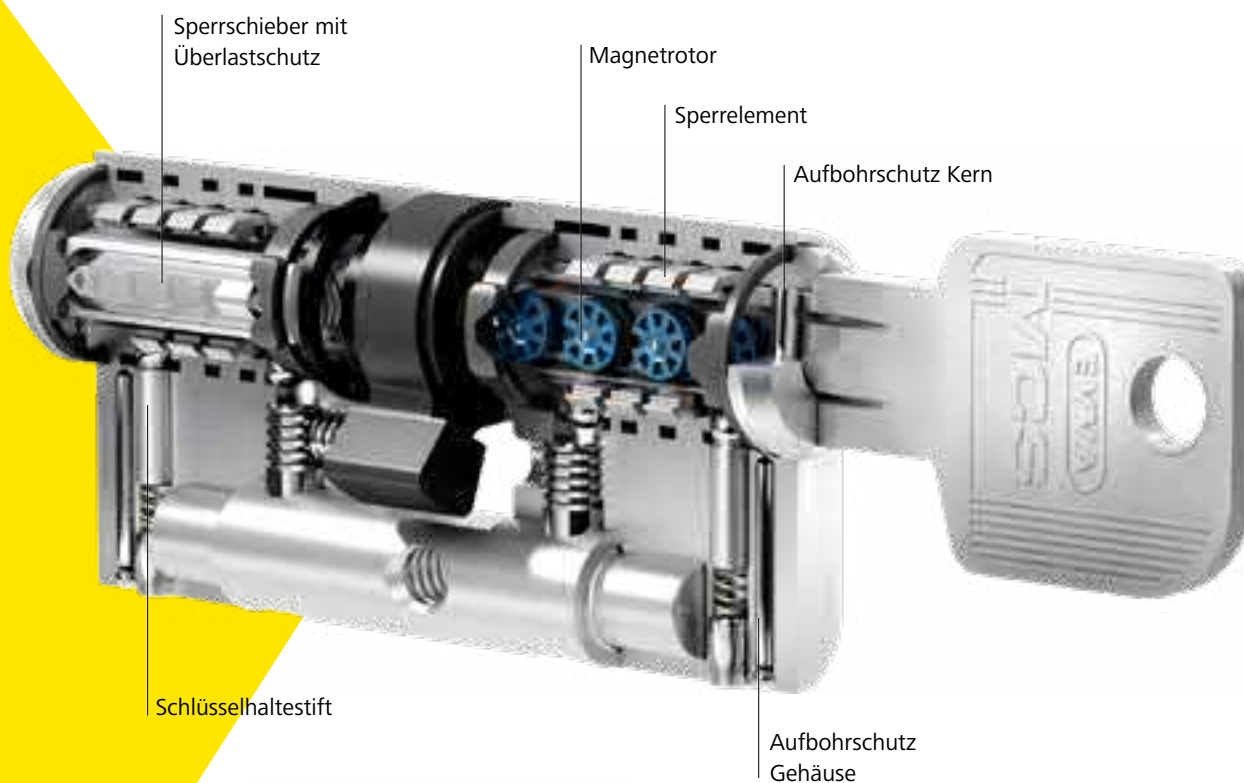

Rundum geschützt

Nachschlüssel, Nachzylinder sowie Schließpläne sind bei berechtigten EVVA-Partnern und nur mit entsprechendem Legitimationsnachweis, der EVVA-Sicherungskarte, erhältlich.

Profitieren Sie von den Sicherheitsmerkmalen

Die verlässlichen Technologien des MCS-Zylinders bieten einen nachhaltigen Schutz gegen illegale Öffnungsmethoden.