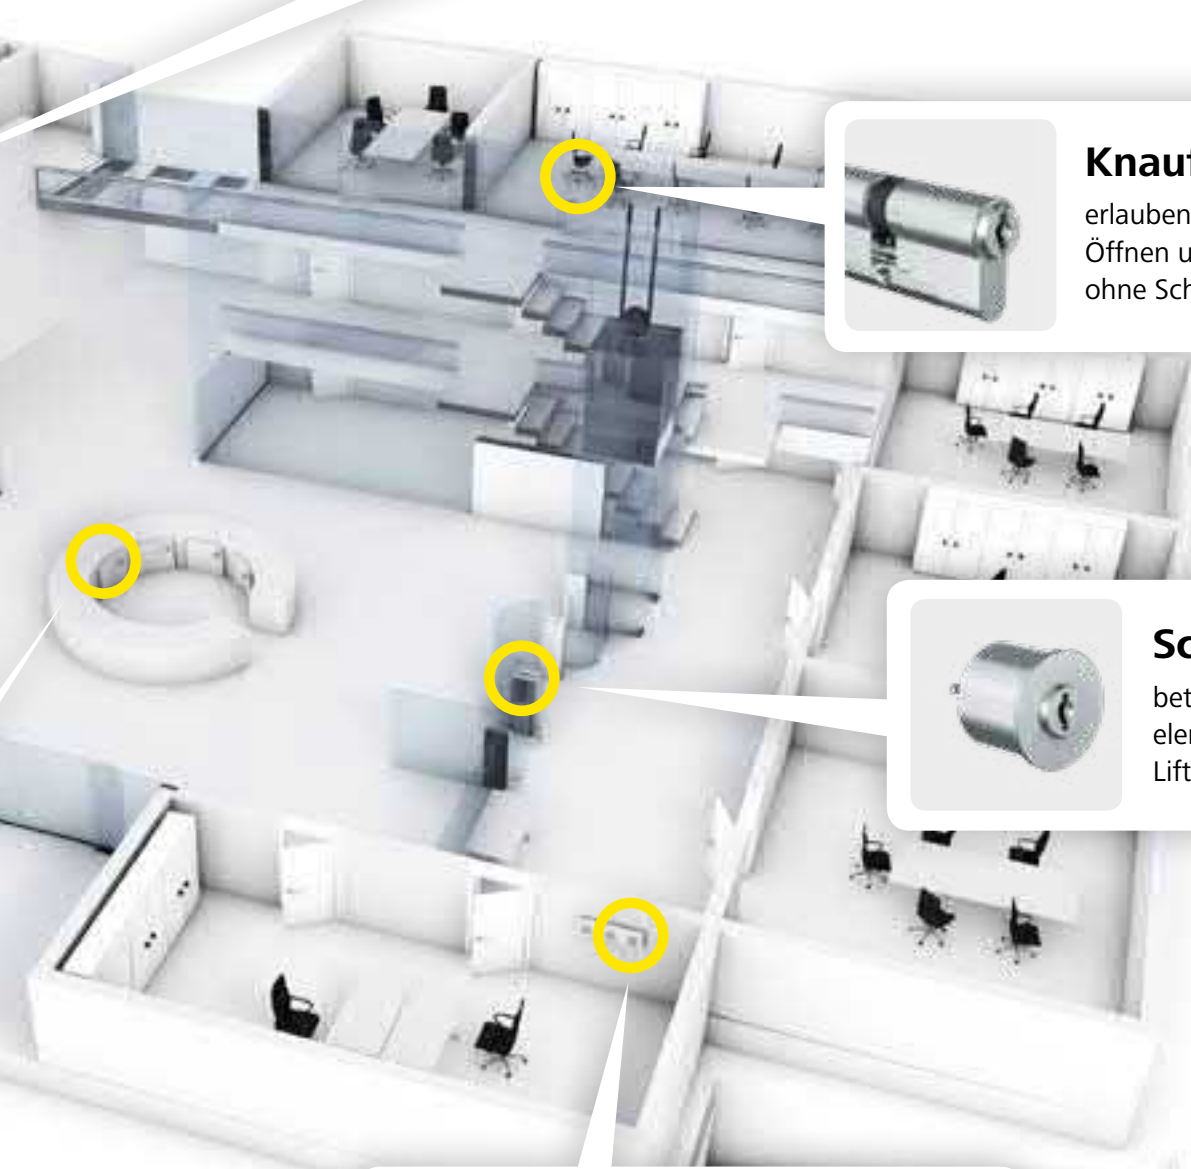

### Schalterzylinder

betätigen Steuerungselemente wie z.B. in Liftanlagen.

# MCS. Schließanlagen & Struktur

Schließpläne erarbeitet EVVA mit seinen Projektpartnern seit beinahe 100 Jahren mit viel Know-how und großem Erfolg.

MCS ist ideal für anspruchsvoll strukturierte Schließanlagen mit einem hohen Anspruch an Perfektion und Sicherheit. Insbesondere bei Objekten, bei denen hochsensible und unwiederbringliche Werte geschützt werden müssen, wie in Forschungseinrichtungen, Krankenhäusern und Regierungsgebäuden, ist MCS das richtige System.