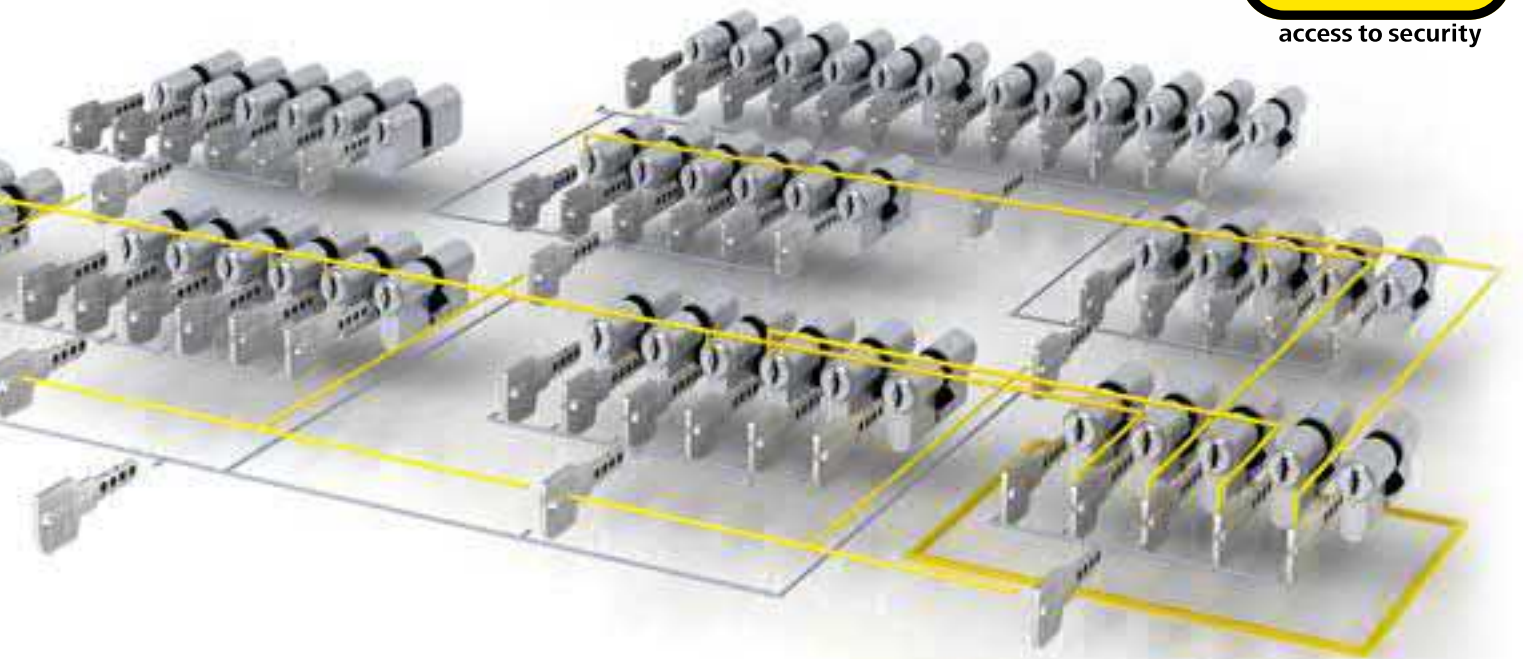

Beispiel Firmengebäude

General-Hauptschlüsselanlage mit anspruchsvoller Struktur. Bei vorausschauender Planung wächst MCS dank eingeplanter Schließanlagenreserven einfach mit.

- **GHS** | General-Hauptschlüssel
- **HGS** | Haupt-Gruppenschlüssel
- **GS** | Gruppenschlüssel
- **ES** | Eigenschlüssel
- **EZ** | Einzelzylinder
- **+** | Sonderberechtigungen