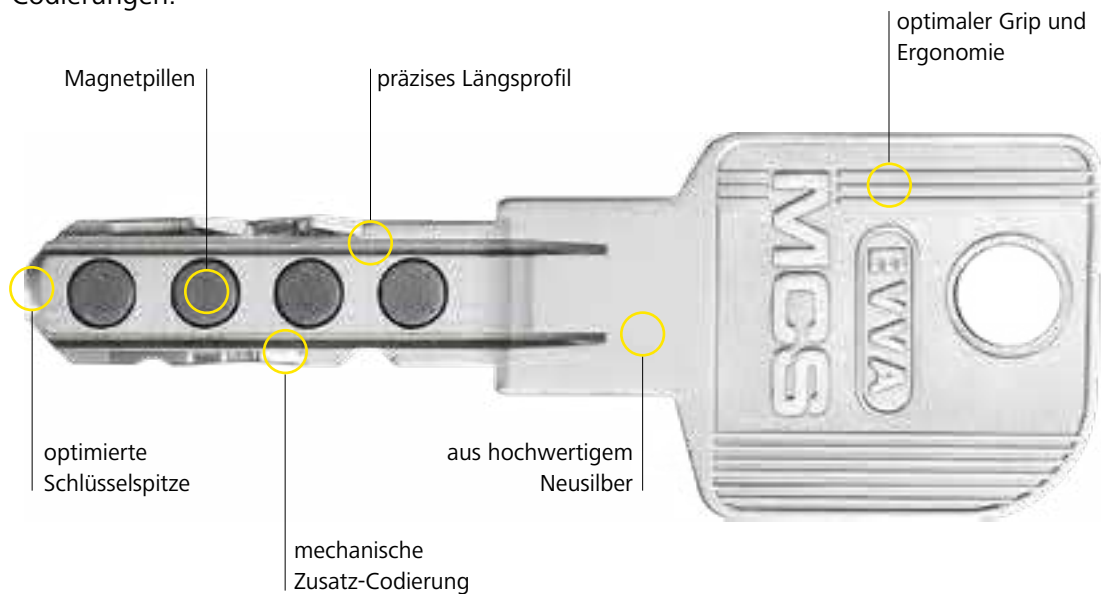

### Das Zutrittssystem für anspruchsvoll strukturierte Schließanlagen

MCS ist ideal für Schließanlagen mit hohem Anspruch an Perfektion und Sicherheit. Insbesondere bei Objekten, bei denen hochsensible und unwiederbringliche Werte geschützt werden müssen. Beispielsweise in Krankenhäusern, Flughäfen und Regierungsgebäuden.

# MCS. Ein System, viele Details

Im MCS-Zylinder sind links und rechts vom Schlüsselkanal insgesamt acht frei drehbare Magnetrotore, denen die vier Magnetpillen des MCS-Schlüssels zugeordnet sind. Durch den sperrberechtigten Schlüssel werden die Magnetrotore in Schließposition gebracht. Die darüber liegende Mechanik erteilt die Freigabe zum Sperren. Der MCS-Schlüssel kombiniert gleich zwei Technologien für dreifache Sicherheit: Eine magnetische und zwei mechanische Codierungen.