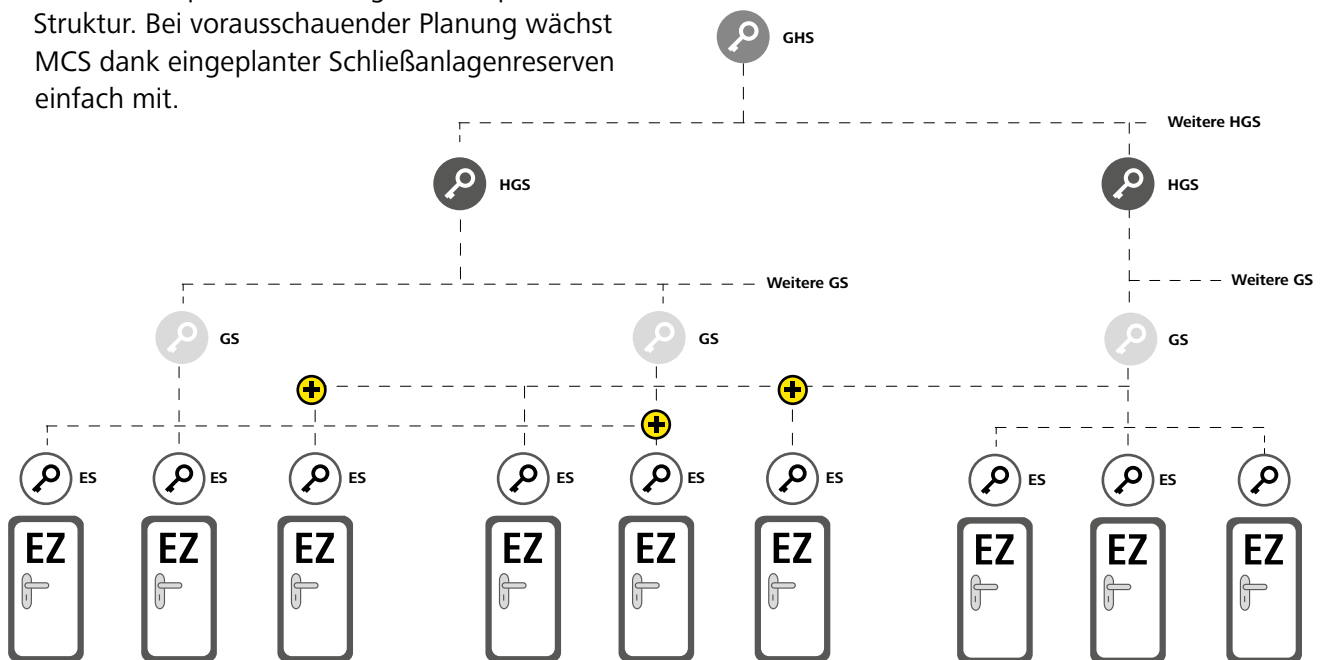

# MCS. Schließanlagen & Struktur

Schließpläne erarbeitet EVVA mit seinen Projektpartnern seit beinahe 100 Jahren mit viel Know-how und großem Erfolg.

MCS ist ideal für anspruchsvoll strukturierte Schließanlagen mit einem hohen Anspruch an Perfektion und Sicherheit. Insbesondere bei Objekten, bei denen hochsensible und unwiederbringliche Werte geschützt werden müssen, wie in Forschungseinrichtungen, Krankenhäusern und Regierungsgebäuden, ist MCS das richtige System.

## Beispiel Wohnhausanlage

Für Wohnungszylinder sind Schließanlagen-Reserven vorgeplant. Bei Verlust eines Eigenschlüssels (ES) kann dieser durch einen neuen Eigenschlüssel ersetzt werden, der wieder alle Gesamt-Zentralzylinder und Zentralzylinder sperrt.

- T-HS** | Technik-Hauptschlüssel
- T-GS** | Technik-Gruppenschlüssel
- T-ES** | Technik-Eigenschlüssel
- ES** | Eigenschlüssel
- GZ** | Gesamt-Zentralzylinder
- ZZ** | Zentralzylinder
- EZ** | Wohnungstürzylinder
- TZ** | Technikraumzylinder

## Beispiel Firmengebäude

General-Hauptschlüsselanlage mit anspruchsvoller Struktur. Bei vorausschauender Planung wächst MCS dank eingeplanter Schließanlagenreserven einfach mit.

-  **GHS** | General-Hauptschlüssel
-  **HGS** | Haupt-Gruppenschlüssel
-  **GS** | Gruppenschlüssel
-  **ES** | Eigenschlüssel
-  **EZ** | Einzelzylinder
-  **+** | Sonderberechtigungen