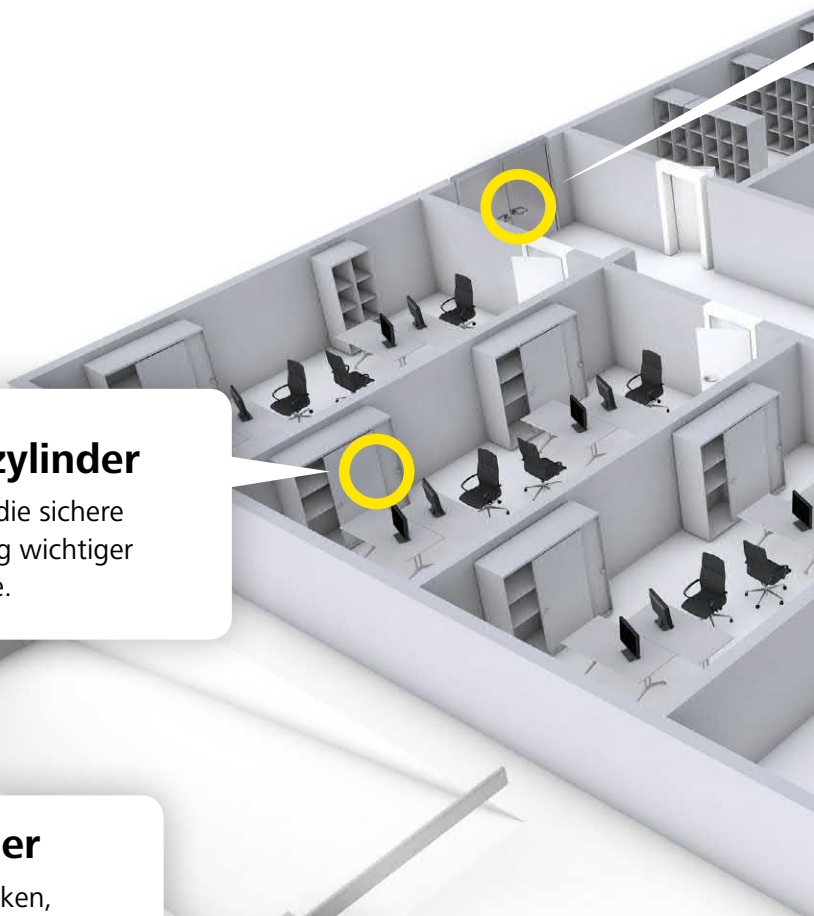

Halbzylinder

passen in Schranken, Schlüsselschalter, Lifte und in zahlreichen anderen Situationen.

**Jedem
Raum** seinen
Zylinder