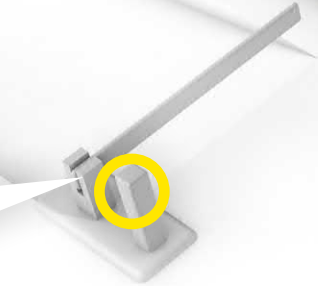

Halbzylinder

passen in Schranken, Schlüsselschalter, Lifte und in zahlreichen anderen Situationen.

**Jedem
Raum** seinen
Zylinder