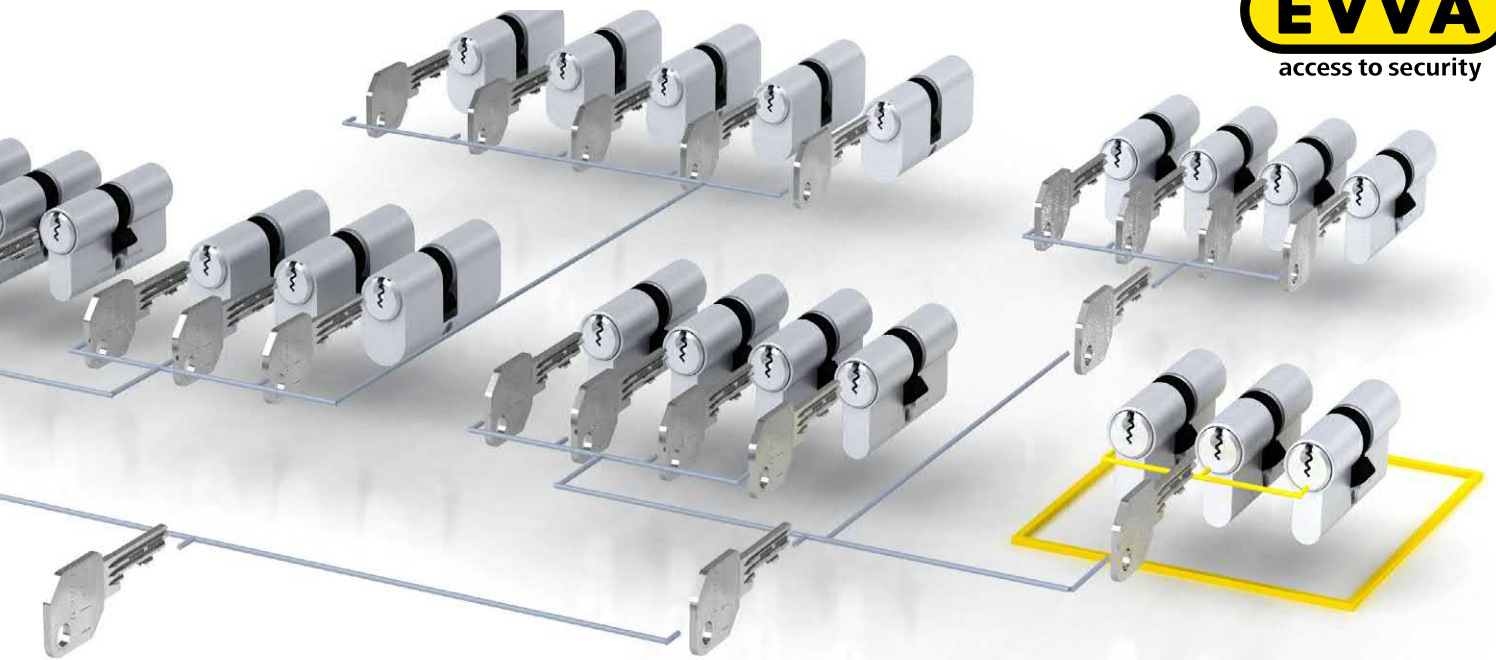

### Schaltzylinder

steuern elektronische Anlagen wie automatische Schiebetüren.

# EPS. Schließanlagen & Struktur

Schließpläne erarbeitet EVVA mit seinen Projektpartnern seit beinahe 100 Jahren mit viel Know-how und großem Erfolg.

EPS ist ideal für Schließanlagen mit klar strukturiertem Aufbau und einer klar definierten Nutzergruppe. Beispielsweise innerhalb einer Wohnhausanlage oder innerhalb von Bürogebäuden.

## Beispiel Wohnhausanlage

Für Wohnungszyylinder sind Schließanlagen-Reserven vorgeplant. Bei Verlust eines Eigenschlüssels (ES) kann dieser durch einen neuen Eigenschlüssel ersetzt werden, der wieder alle Gesamt-Zentralzylinder und Zentralzylinder sperrt.

## Beispiel Firmengebäude

In der klar strukturierten General-Hauptschlüsselanlage z.B. eines Firmengebäudes können Mitarbeiter nur ihre Türen, Schränke, usw. sperren, während der Geschäftsführer mit dem GHS-Schlüssel alles sperren kann.