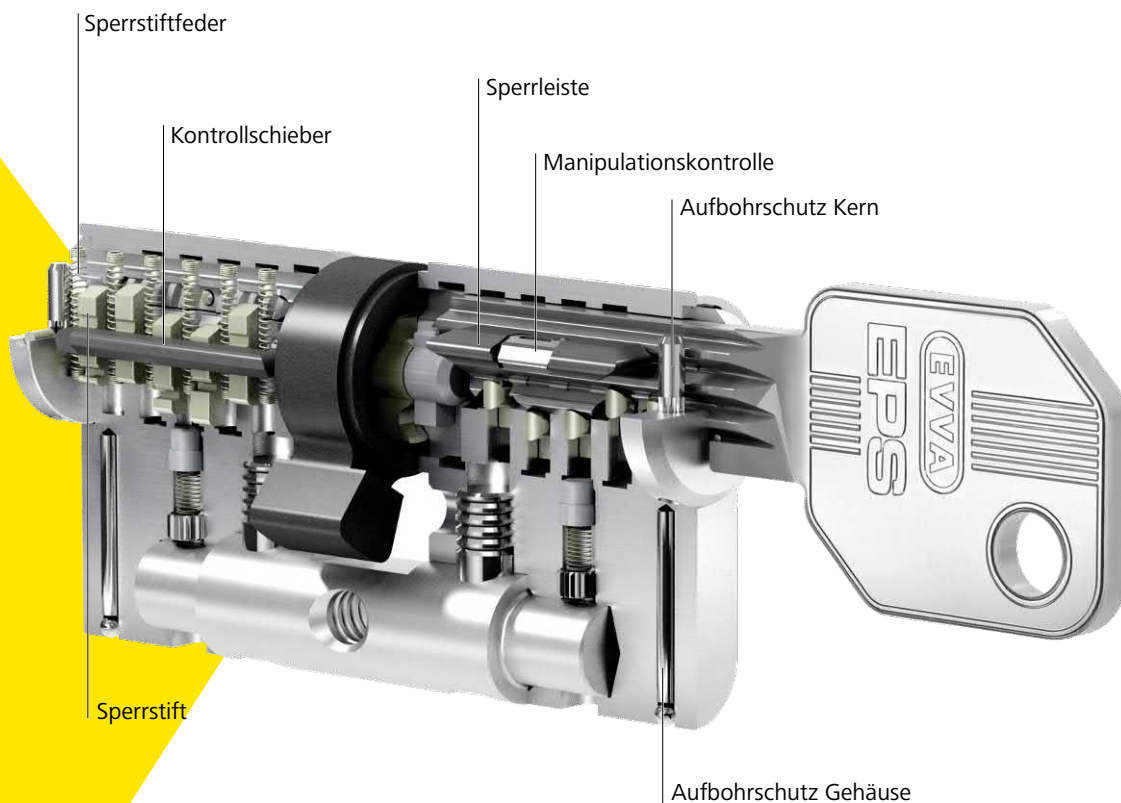

Rundum geschützt

Nachschlüssel, Nachzylinder sowie Schließpläne sind bei berechtigten EVVA-Partnern und nur mit entsprechendem Legitimationsnachweis, der EVVA-Sicherungskarte, erhältlich.

Profitieren Sie von den Sicherheitsmerkmalen

Die verlässlichen Technologien des EPS-Zylinders bieten einen nachhaltigen Schutz gegen illegale Öffnungsmethoden.