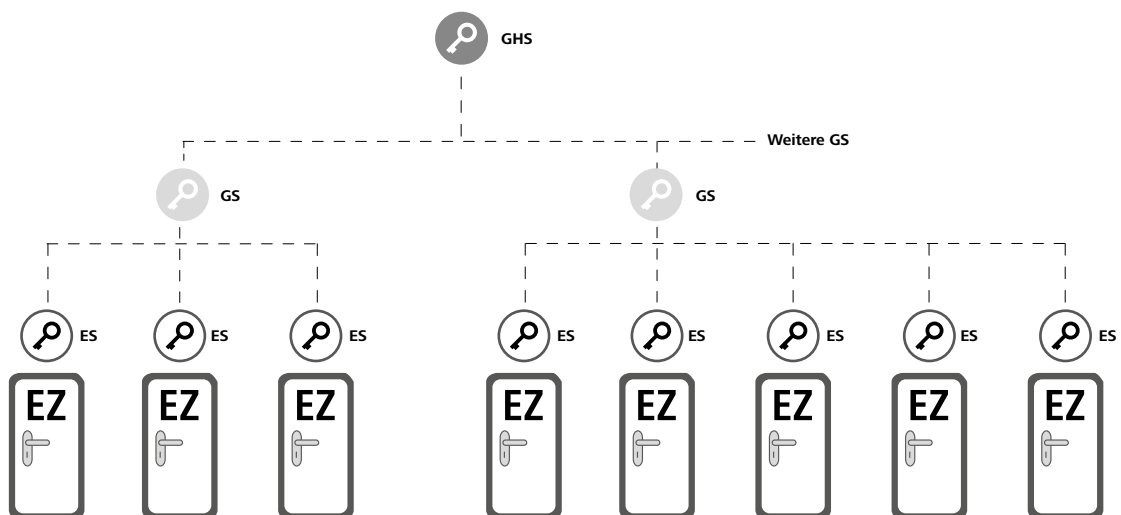

# EPS. Schließanlagen & Struktur

Schließpläne erarbeitet EVVA mit seinen Projektpartnern seit beinahe 100 Jahren mit viel Know-how und großem Erfolg.

EPS ist ideal für Schließanlagen mit klar strukturiertem Aufbau und einer klar definierten Nutzergruppe. Beispielsweise innerhalb einer Wohnhausanlage oder innerhalb von Bürogebäuden.

## Beispiel Wohnhausanlage

Für Wohnungszyylinder sind Schließanlagen-Reserven vorgeplant. Bei Verlust eines Eigenschlüssels (ES) kann dieser durch einen neuen Eigenschlüssel ersetzt werden, der wieder alle Gesamt-Zentralzylinder und Zentralzylinder sperrt.

## Beispiel Firmengebäude

In der klar strukturierten General-Hauptschlüsselanlage z.B. eines Firmengebäudes können Mitarbeiter nur ihre Türen, Schränke, usw. sperren, während der Geschäftsführer mit dem GHS-Schlüssel alles sperren kann.