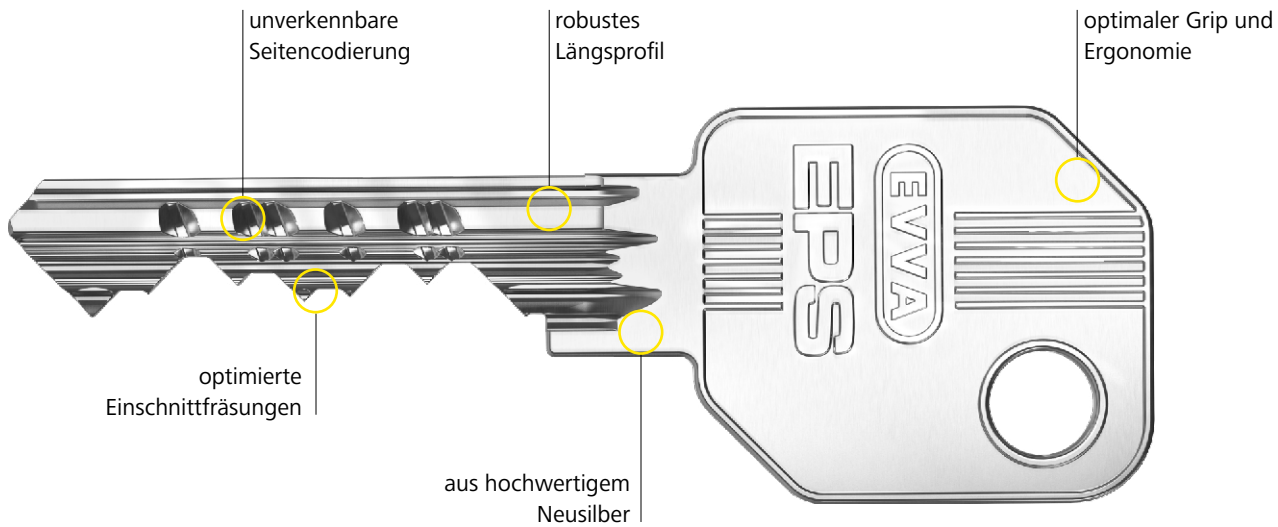

EPS. Ein System, viele Details

EPS ist ein gefedertes Stiftsystem mit 5 oder 6 aktiven, gefederten Abfrageelementen und bietet bis zu 20 zusätzliche Seitencodierungen. Die integrierte Manipulationskontrolle des Schlüssels im Zylinder sowie die doppelt wirkenden Sperrstifte sorgen für gute Sicherheit. Die EPS-Schlüssel sind starke Neusilberschlüssel mit großen Schlüsselquerschnitten. Der Zylinder ist in Kompakt- und Modulbauweise erhältlich.