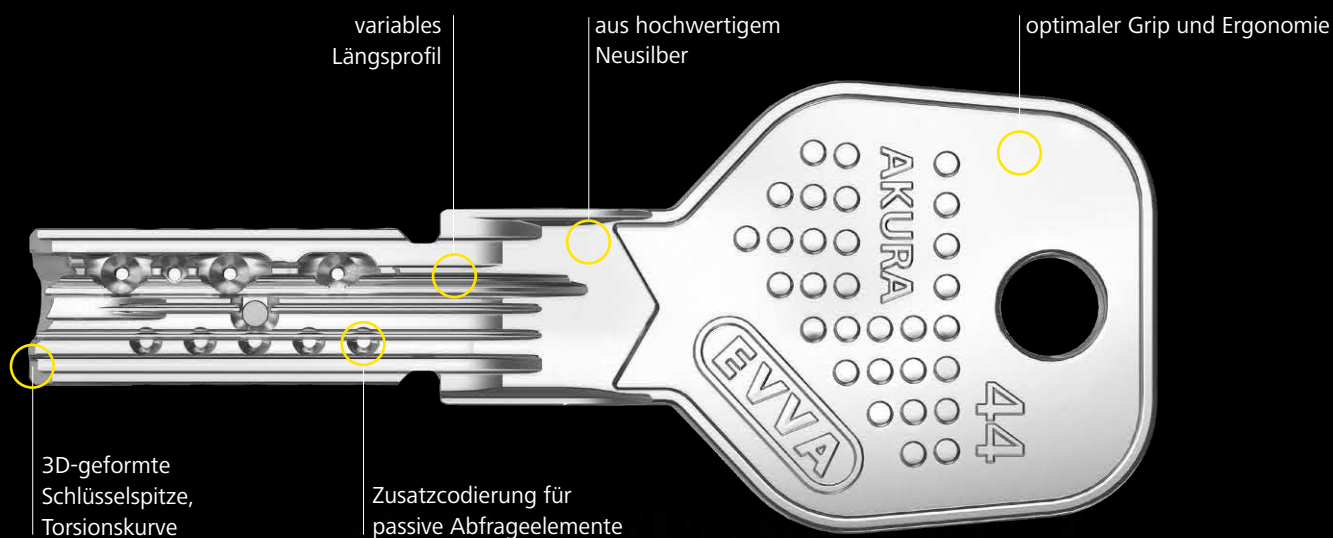

### Speziell für den Wohnbau

Was zeichnet ein Wohnbausystem aus? Sicherheit, Flexibilität, eine attraktive Preisgestaltung und Investitionssicherheit. Akura 44 punktet in all diesen Kategorien. In die Entwicklung von Akura 44 flossen über 100 Jahre Mechanik-Know-how von EVVA ein.

# Akura 44. Ein System, viele Details

Die Berechtigungsabfrage bei Akura 44 Zylindern geschieht in mehreren Ebenen zeitgleich, nämlich durch die Kombination aus einem variablen Längsprofil, 6 aktiven Abfrageelementen und bis zu 10 passiven Elementen, die auch die Ausarbeitungskapazitäten erweitern. Ein optionaler magnetischer Kopierschutz schützt bei Bedarf sensible Zutrittspunkte und erschwert ein Kopieren des Schlüssels sowie Manipulieren des Zylinders.