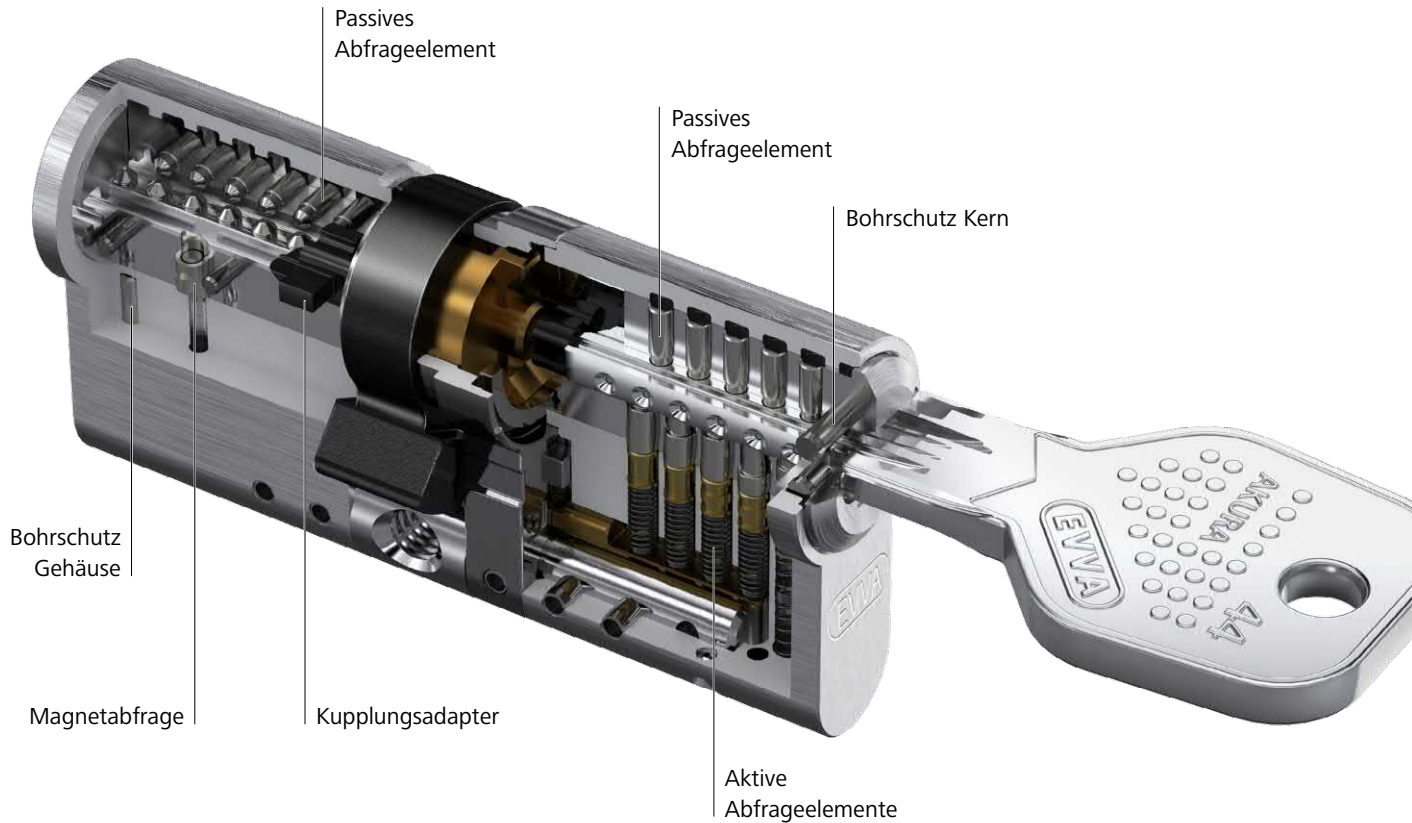

Rundum geschützt

Nachschlüssel, Nachzylinder sowie Schließpläne sind bei berechtigten EVVA-Partnern und nur mit entsprechendem Legitimationsnachweis, der EVVA-Sicherungskarte, erhältlich.