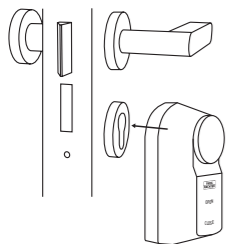

Komfort für alle!

secuENTRY active – DAS ELEKTRONISCHE MOTORSCHLOSS. MONTIEREN UND LOS!

- ✓ secuENTRY active Motorschloss mit **kraftvollem Motor** und **energieoptimierter Soft-Stop-Funktion**
- ✓ **Sehr einfache Montage** (durch Klemmen, Kleben oder Schrauben) ohne Manipulation an Schlüssel oder Zylinder.
- ✓ Über die kostenlose **BURGsmart App** steuern Sie bequem das Öffnen und Schließen, vergeben Codes für bis zu 30 Benutzer und viele weitere Einstellungen.
- ✓ **Zutrittscodes nur für gewünschte Zeiträume** vergeben. Ideal für Reinigungs- oder Pflegekräfte.
- ✓ **Passend für alle Türstärken** mit Euro-Profilzylinder (bis 35 mm überstehend) mit Not- und Gefahrenfunktion. Weitere Zylindertypen mit Montagekit.
- ✓ **Kompatibel mit den secuENTRY Tastaturen*** 7711 PIN und 7712 FP

EXKLUSIV BEI BURG-WÄCHTER!

DAS PASST EINFACH! KEIN MASSNEHMEN NÖTIG. DAS secuENTRY active MOTORSCHLOSS PASST AUF ALLE TÜRSÄRKEN.