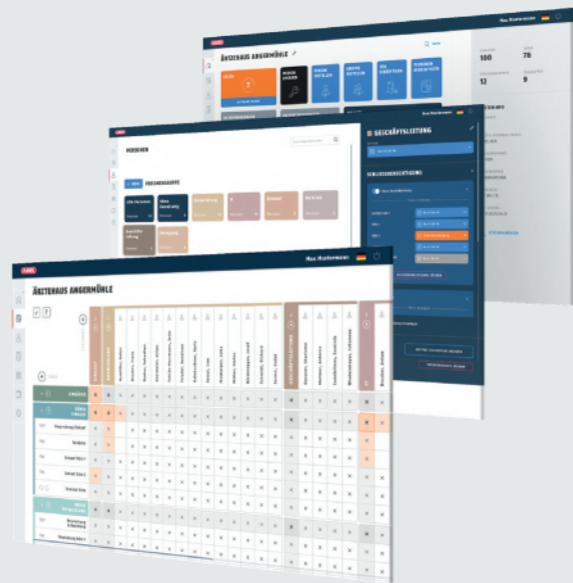

ANZAHL ADMINISTRATOREN

LOKALE DATENBANK

ZEITPLAN & SPERRTAGE

Für zeitlich festgelegten Zutritt einer Person oder Personengruppe

OFFICE-MODE-FUNKTION

Daueröffnung einer Türkomponente zum Beispiel zu Geschäftszeiten

ADMIN APP

Programmierung von Türkomponenten

TECTIQ SYSTEMAUFBAU

STANDORTÜBERGREIFENDE AUSSTATTUNG

- 1 Zutrittskontrollzentrale mit lokaler Datenbank
- 2 Desktop-Applikationssoftware „Access Manager“
- 3 USB-Tischleser
- 4 Tectiq Schließmedien
- 5 (Offline-)Türkomponenten
- 6 Online-Update-Terminal
- 7 ADMIN APP (iOS/Android)
- 8 Systemtransponder
- 9 Online Fernzugriff via Access Manager
- 10 Remote Service für ABUS Partner
- 11 Zentrale Zutrittsverwaltung mehrerer Standorte
- 12 Update-Terminal mit Online-Konnektivität zum Hauptsystem 1

— LAN ••••• WLAN <---> USB <---> Datentransfer — Internet

SYSTEM- KOMPONENTEN

SOFTWARE TECTIQ ACCESS MANAGER

- Intuitives Dashboard
- Zutrittsverwaltung nach Einzel- und Gruppenrechten
- Schließplanmatrix mit Verwaltungsoption von Sonderrechten
- Einfaches Erstellen von Zeitplänen und Sperrtagen
- Automatische Jobliste für reibungslosen Betrieb