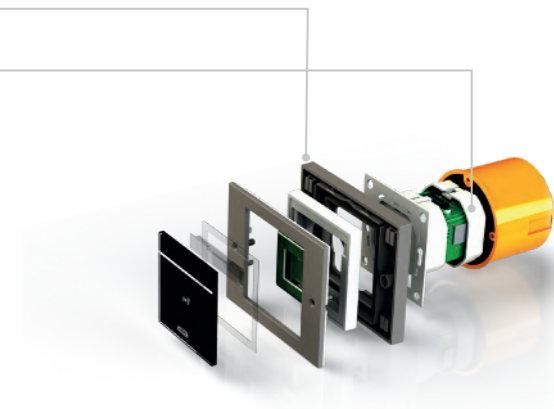

TECTIQ
Steuergerät Updater Online UP

Update-Terminal

TECTIQ
Steuergerät Offline UP

Stand-alone-Wandler

TECTIQ STEUERGERÄT

- Integration über LAN oder WLAN
- PoE-fähig
- Komfort- und Security-Installationsvarianten

Einbauort:
Unterputz-Dose

Verbau von Steuergerät und Lesereinheit
in einer UP-Dose

Getrennter Verbau von Steuergerät und Lesereinheit
Verbindung über RS-485

SYSTEM- KOMPONENTEN

TECTIQ USB-TISCHLESER

- Einlernen und Aktualisieren von Schließmedien
- Plug & Play Installation via USB