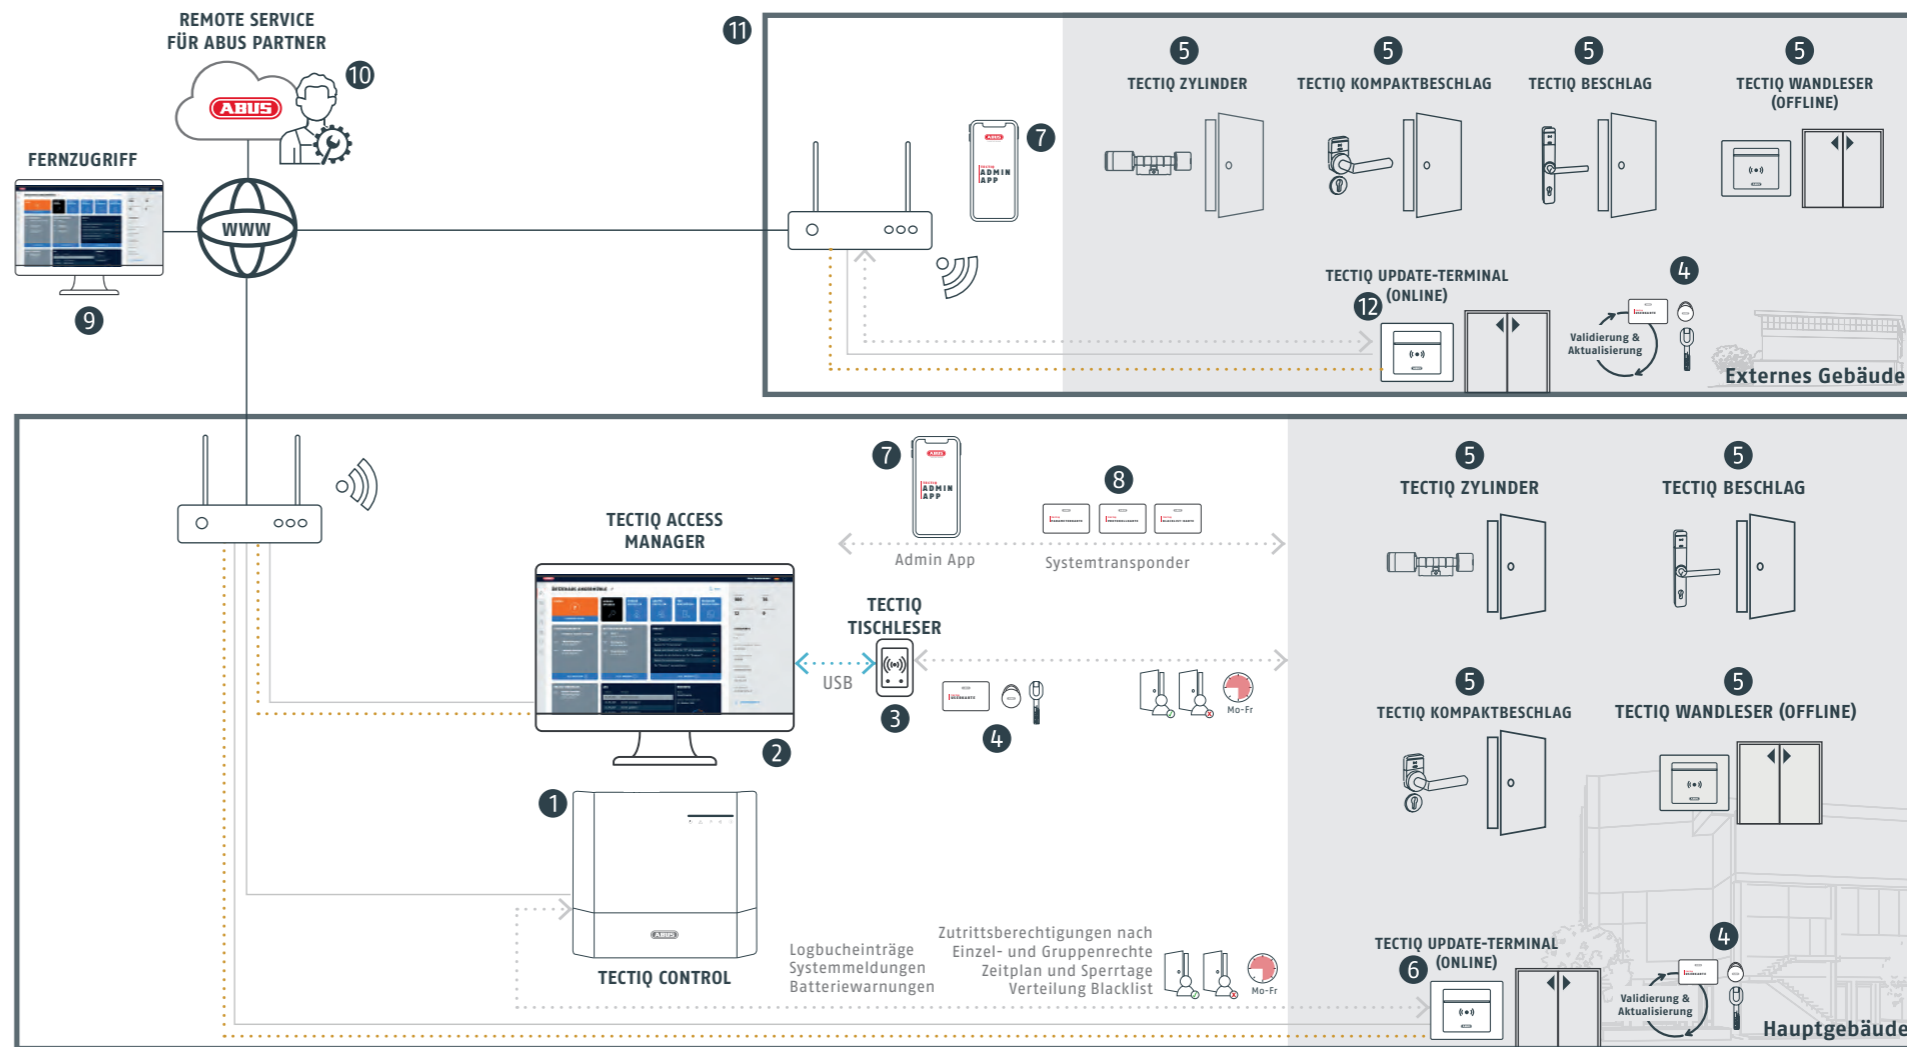

BETRIEBSRAT-MODUS

Zugriff auf personenbezogene Protokolle nur mit Zustimmung des Betriebsrats

STANDORTÜBERGREIFENDE AUSSTATTUNG

Online-Zusammenführung standortübergreifender Update-Terminals

SYSTEM-HIGHLIGHTS

ADMIN APP

Programmierung von Türkomponenten

TECTIQ SYSTEMAUFBAU

STANDORTÜBERGREIFENDE AUSSTATTUNG

- 1 Zutrittskontrollzentrale mit lokaler Datenbank
- 2 Desktop-Applikationssoftware „Access Manager“
- 3 USB-Tischleser
- 4 Tectiq Schließmedien
- 5 (Offline-)Türkomponenten
- 6 Online-Update-Terminal
- 7 ADMIN APP (iOS/Android)
- 8 Systemtransponder
- 9 Online Fernzugriff via Access Manager
- 10 Remote Service für ABUS Partner
- 11 Zentrale Zutrittsverwaltung mehrerer Standorte
- 12 Update-Terminal mit Online-Konnektivität zum Hauptsystem 1

— LAN ••••• WLAN <---> USB <---> Datentransfer — Internet

SYSTEM- KOMPONENTEN

SOFTWARE TECTIQ ACCESS MANAGER

- Intuitives Dashboard
- Zutrittsverwaltung nach Einzel- und Gruppenrechten
- Schließplanmatrix mit Verwaltungsoption von Sonderrechten
- Einfaches Erstellen von Zeitplänen und Sperrtagen
- Automatische Jobliste für reibungslosen Betrieb

TECTIQ CONTROL

- Zutrittskontrollzentrale
- Lokale Datenbank
- Fernzugriff und ABUS Cloud (optional)

SYSTEM- KOMPONENTEN

TECTIQ ZYLINDER

- Modulare Bauweise für flexible Längenanpassung
- Standard- und Security-Bohrschutz
- Konfigurationsvielfalt mit Designauswahl