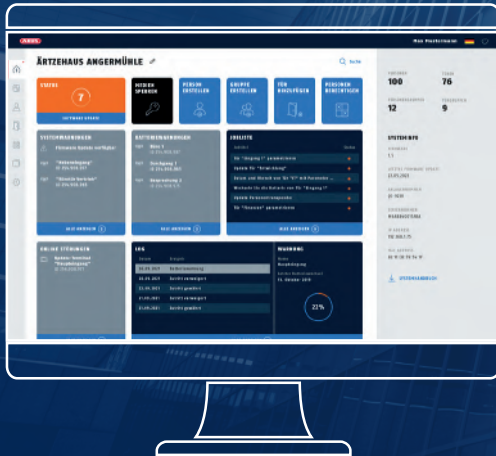

Security Tech Germany

TECTIQ®

EINFACH. ZUTRITT. ORGANISIEREN.

abus.com