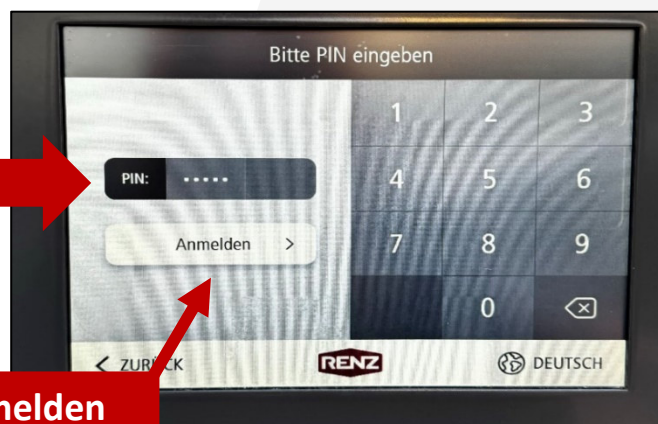

Seit 1967: ■ Erfahrung ■ Fortschritt ■ Zuverlässigkeit

Ihre Bestellung wartet auf Sie!

Das Abholen Ihrer Bestellung ist jetzt noch einfacher: Holen Sie Ihre Einkäufe rund um die Uhr über unsere moderne Briefkastenanlage ab. Mit Ihrem persönlichen PIN haben Sie jederzeit Zugriff auf Ihre Bestellung. Viel Spaß beim Abholen!

1. Tippen Sie auf das PIN-Feld

2. Gehen Sie auf Abholung

3. Geben Sie Ihren persönlich zugeteilten PIN ein

4. Anschließend gehen Sie auf **Anmelden** und im Anschluss öffnet sich dann ihr Fach mit Ihrer Ware.