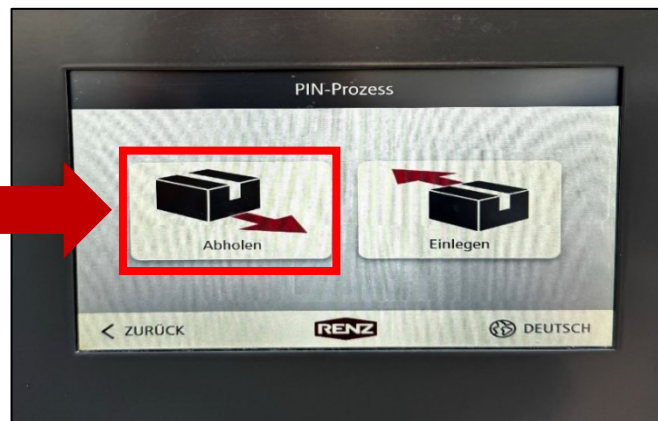

Seit 1967: ■ Erfahrung ■ Fortschritt ■ Zuverlässigkeit

Ihre Bestellung wartet auf Sie!

Das Abholen Ihrer Bestellung ist jetzt noch einfacher: Holen Sie Ihre Einkäufe rund um die Uhr über unsere moderne Briefkastenanlage ab. Mit Ihrem persönlichen PIN haben Sie jederzeit Zugriff auf Ihre Bestellung. Viel Spaß beim Abholen!

1. Tippen Sie auf das PIN-Feld

2. Gehen Sie auf Abholung

3. Geben Sie Ihren persönlich zugeteilten PIN ein

4. Anschließend gehen Sie auf **Anmelden** und im Anschluss öffnet sich dann ihr Fach mit Ihrer Ware.