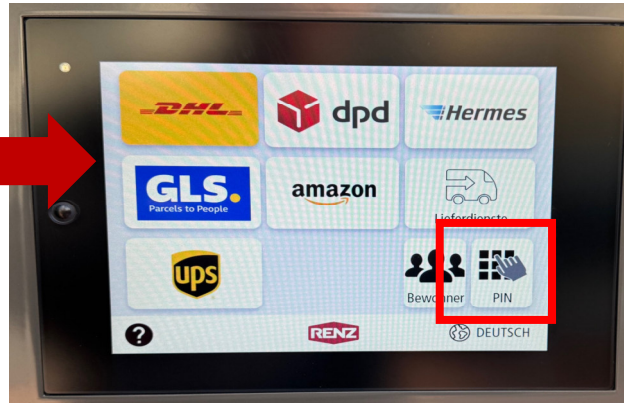

- Schließanlagen
- Zutrittskontrolle
- Rauch- & Wärmeabzugsanlagen
- Alarmanlagen
- Brandmeldeanlagen
- Sprechanlagen
- Briefkastenanlagen
- Tresore
- Videoüberwachung
- Schlösser & Beschläge
- Paketfachanlagen

Seit 1967: ■ Erfahrung ■ Fortschritt ■ Zuverlässigkeit

Ihre Bestellung wartet auf Sie!

Das Abholen Ihrer Bestellung ist jetzt noch einfacher: Holen Sie Ihre Einkäufe rund um die Uhr über unsere moderne Briefkastenanlage ab. Mit Ihrem persönlichen PIN haben Sie jederzeit Zugriff auf Ihre Bestellung. Viel Spaß beim Abholen!

1. Tippen Sie auf das PIN-Feld

2. Gehen Sie auf Abholung

3. Geben Sie Ihren persönlich zugeteilten PIN ein

4. Anschließend gehen Sie auf **Anmelden** und im Anschluss öffnet sich dann ihr Fach mit Ihrer Ware.